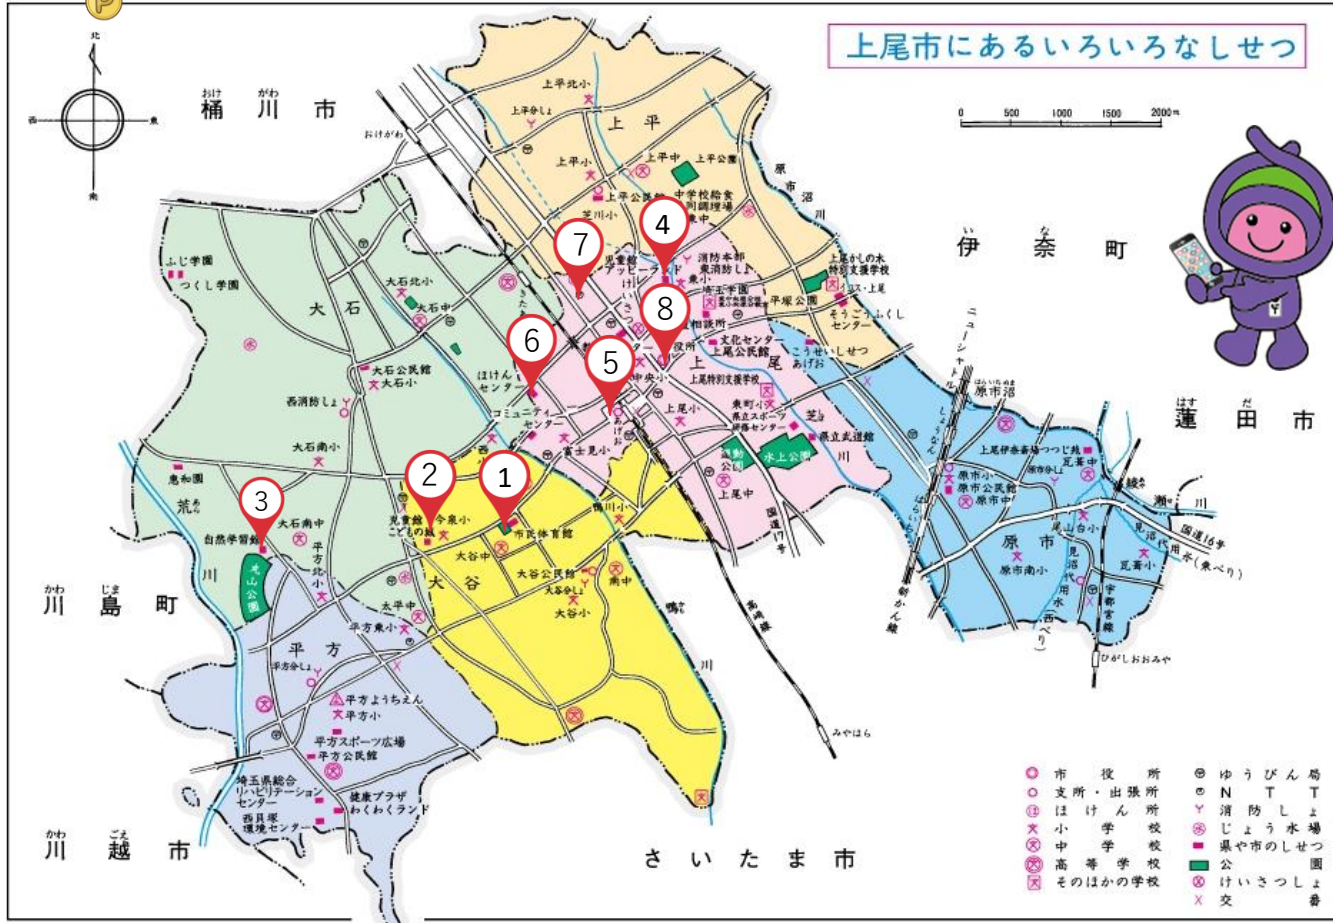

①上尾市民体育館
 利用時間
 午前9時～午後9時
 休館日
 年末・年始（12月31日から1月2日）と年数回の臨時休館日

②こどもの城
 利用時間
 午前9時～午後6時
 休館日
 第2・第4木曜日（祝日の場合は翌日）、年末年始

③自然学習館
 利用時間
 午前9時～午後5時
 休館日
 年末年始（12月28日～1月4日）

④アッピーランド
 利用時間
 午前9時～午後6時
 休館日
 毎月第3火曜日（祝日の場合は、その翌日）、
 年末年始（12月29日～1月3日）

上尾市にあるいろいろなしせつ

⑤上尾駅東口
 ペDESTリアデッキ柱
 上尾駅西口
 ぐるっとくん時刻表揭示板
 ※東口か西口は同じものです。どちらかを読み込んでください。

⑥上尾市西保健センター
⑦上尾市東保健センター
 利用時間
 午前8時30分～午後5時
 休館日
 土日、祝日、年末・年始（12月28日から1月3日）

⑧上尾市役所
 利用時間
 午前8時30分～午後5時
 休館日
 土日、祝日、年末・年始（12月28日から1月3日）

ポイント付与
 各施設1回5ポイント
 (上限20ポイント/月)

各公民館
 利用時間
 午前9時～午後5時
 休館日
 年末年始（12月28日～1月4日）

図書館本館
 ・各分館
 利用時間
 午前9時～午後6時
 各館の開館日・時間に依ります

※2次元コード設置場所は、各施設でご確認ください。

※利用時間は変更になる場合がありますので、各施設でご確認ください。