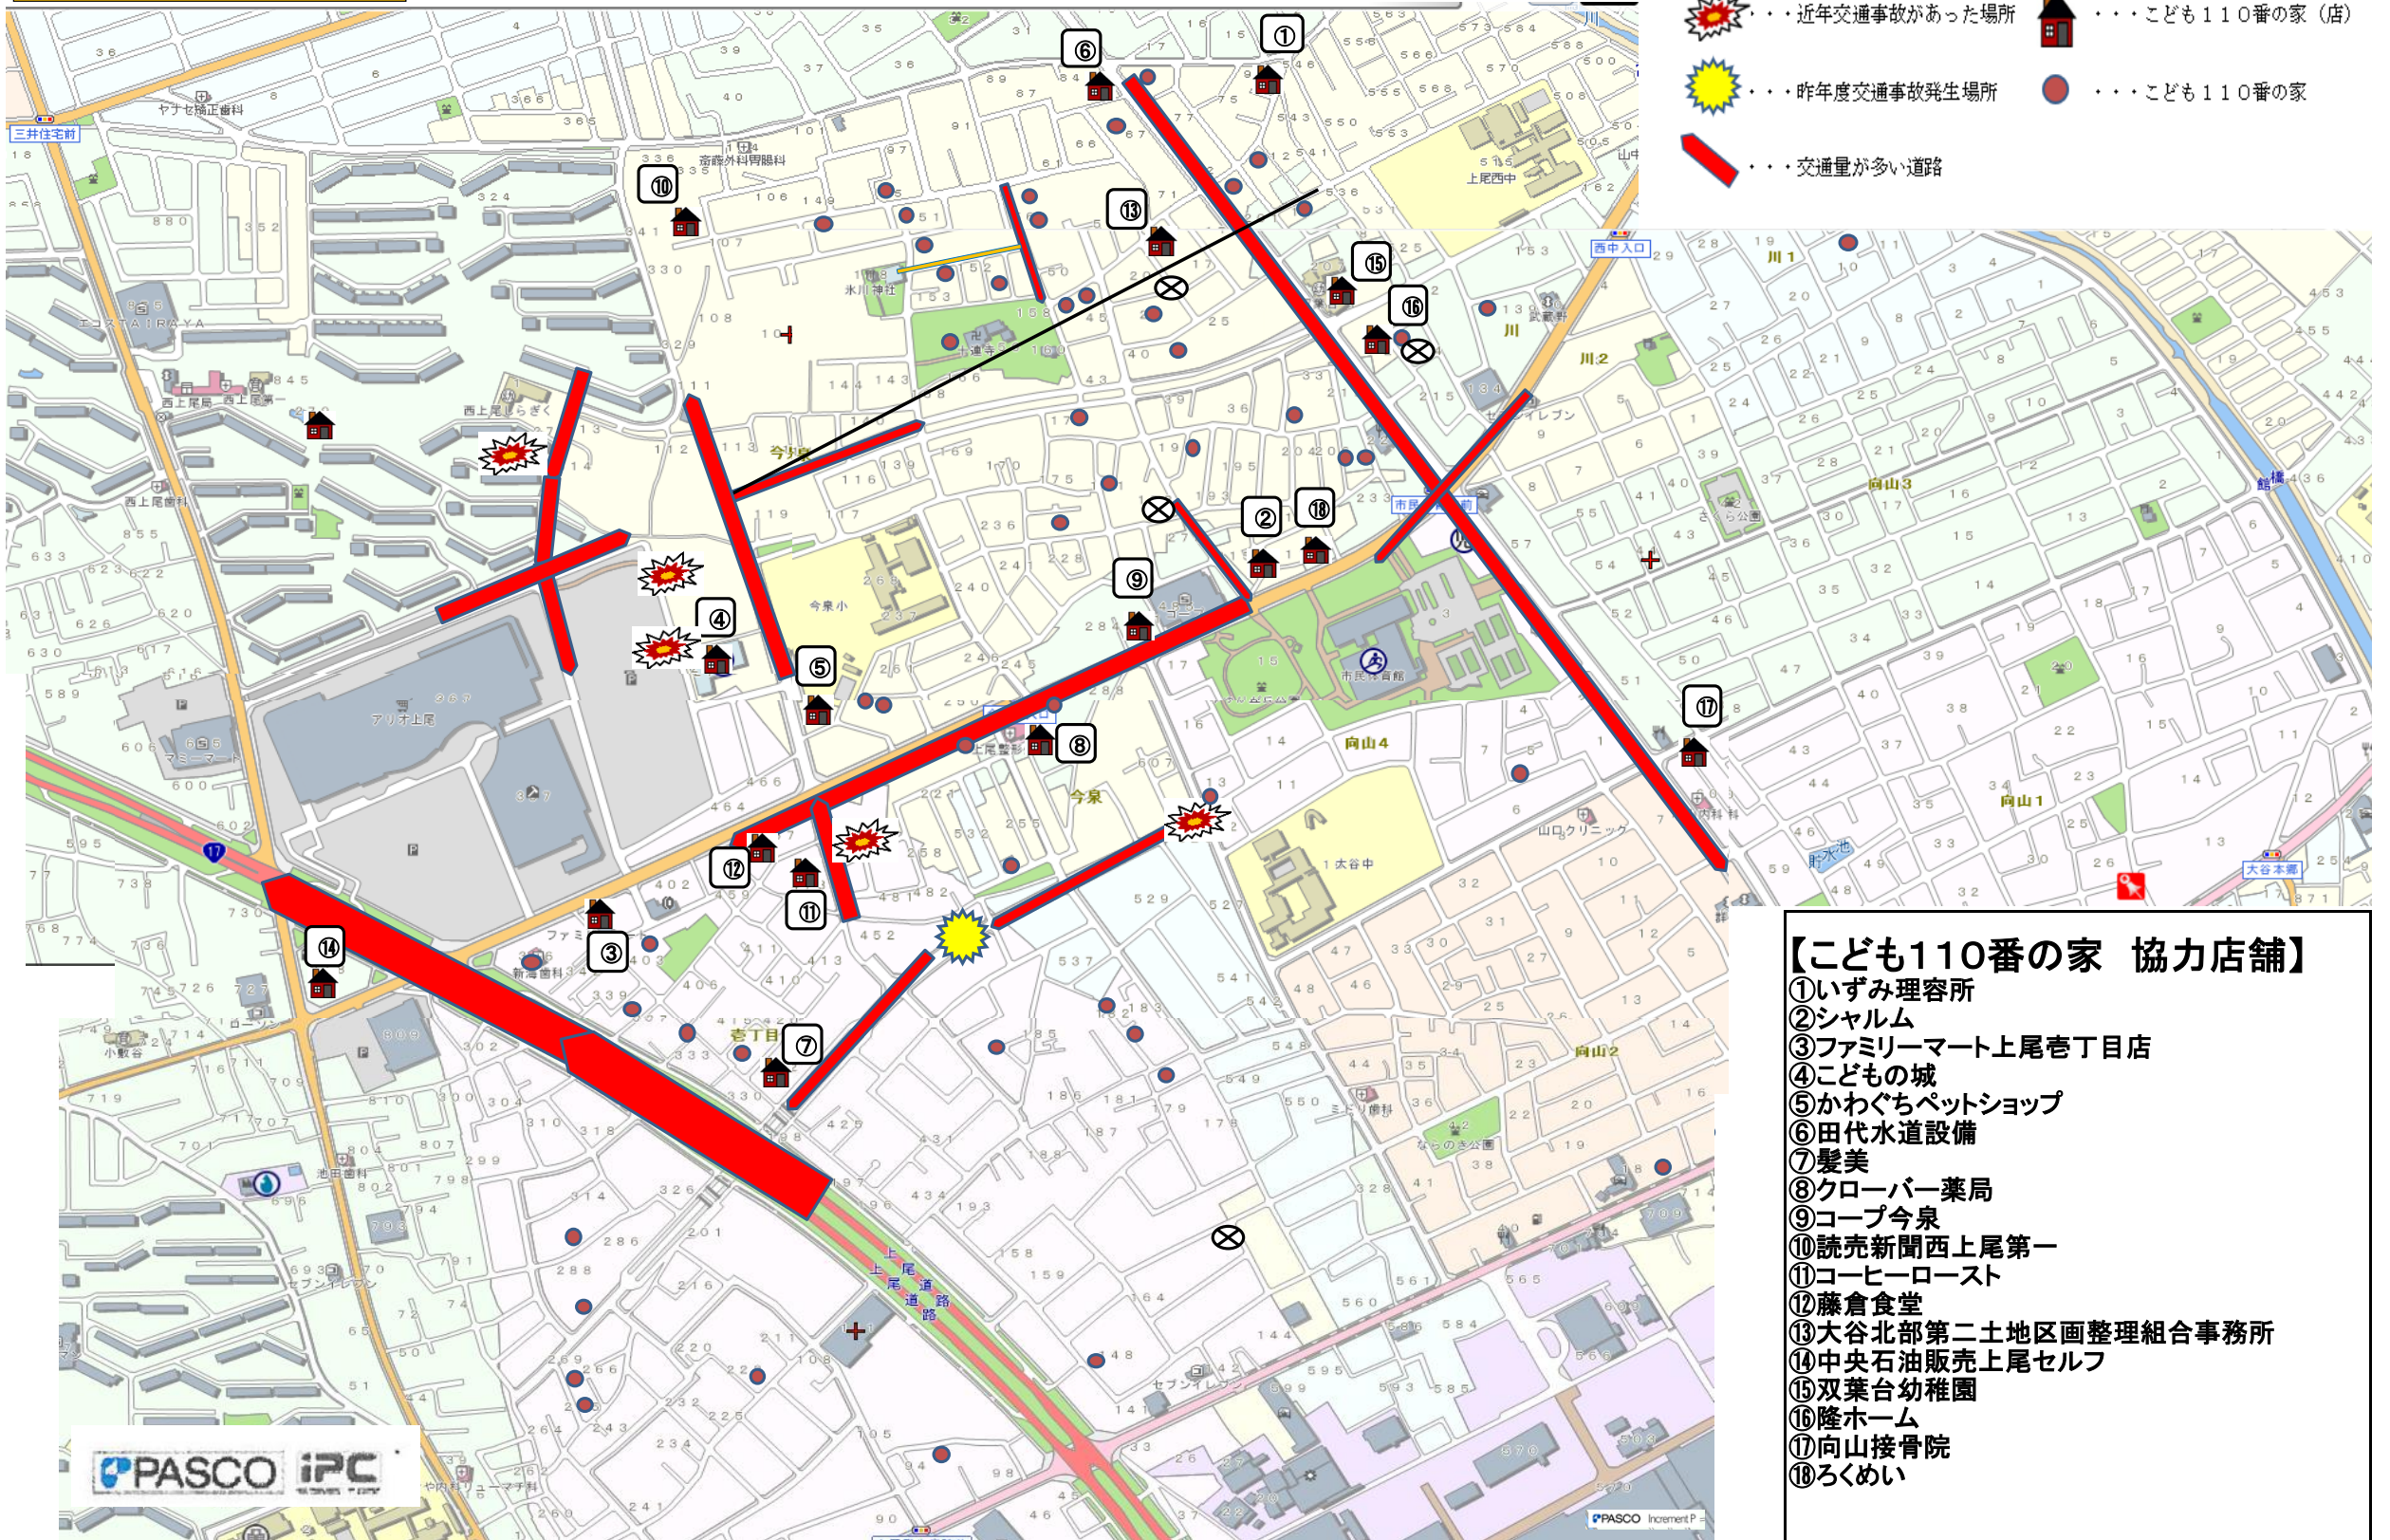

上尾市立今泉小学校 通学路安全マップ・地域防犯マップ

令和7年2月5日

今泉小学区

- ...見通しが悪い場所
- ...近年交通事故があった場所
- ...昨年度交通事故発生場所
- ...交通量が多い道路
- ...道幅が狭い
- ...子ども110番の家(店)
- ...子ども110番の家

- 【子ども110番の家 協力店舗】**
- ①いずみ理容所
 - ②シャルム
 - ③ファミリーマート上尾壱丁目店
 - ④こどもの城
 - ⑤かわぐちペットショップ
 - ⑥田代水道設備
 - ⑦髪美
 - ⑧クローバー薬局
 - ⑨コープ今泉
 - ⑩読売新聞西上尾第一
 - ⑪コーヒーロースト
 - ⑫藤倉食堂
 - ⑬大谷北部第二土地区画整理組合事務所
 - ⑭中央石油販売上尾セルフ
 - ⑮双葉台幼稚園
 - ⑯隆ホーム
 - ⑰向山接骨院
 - ⑱ろくめい