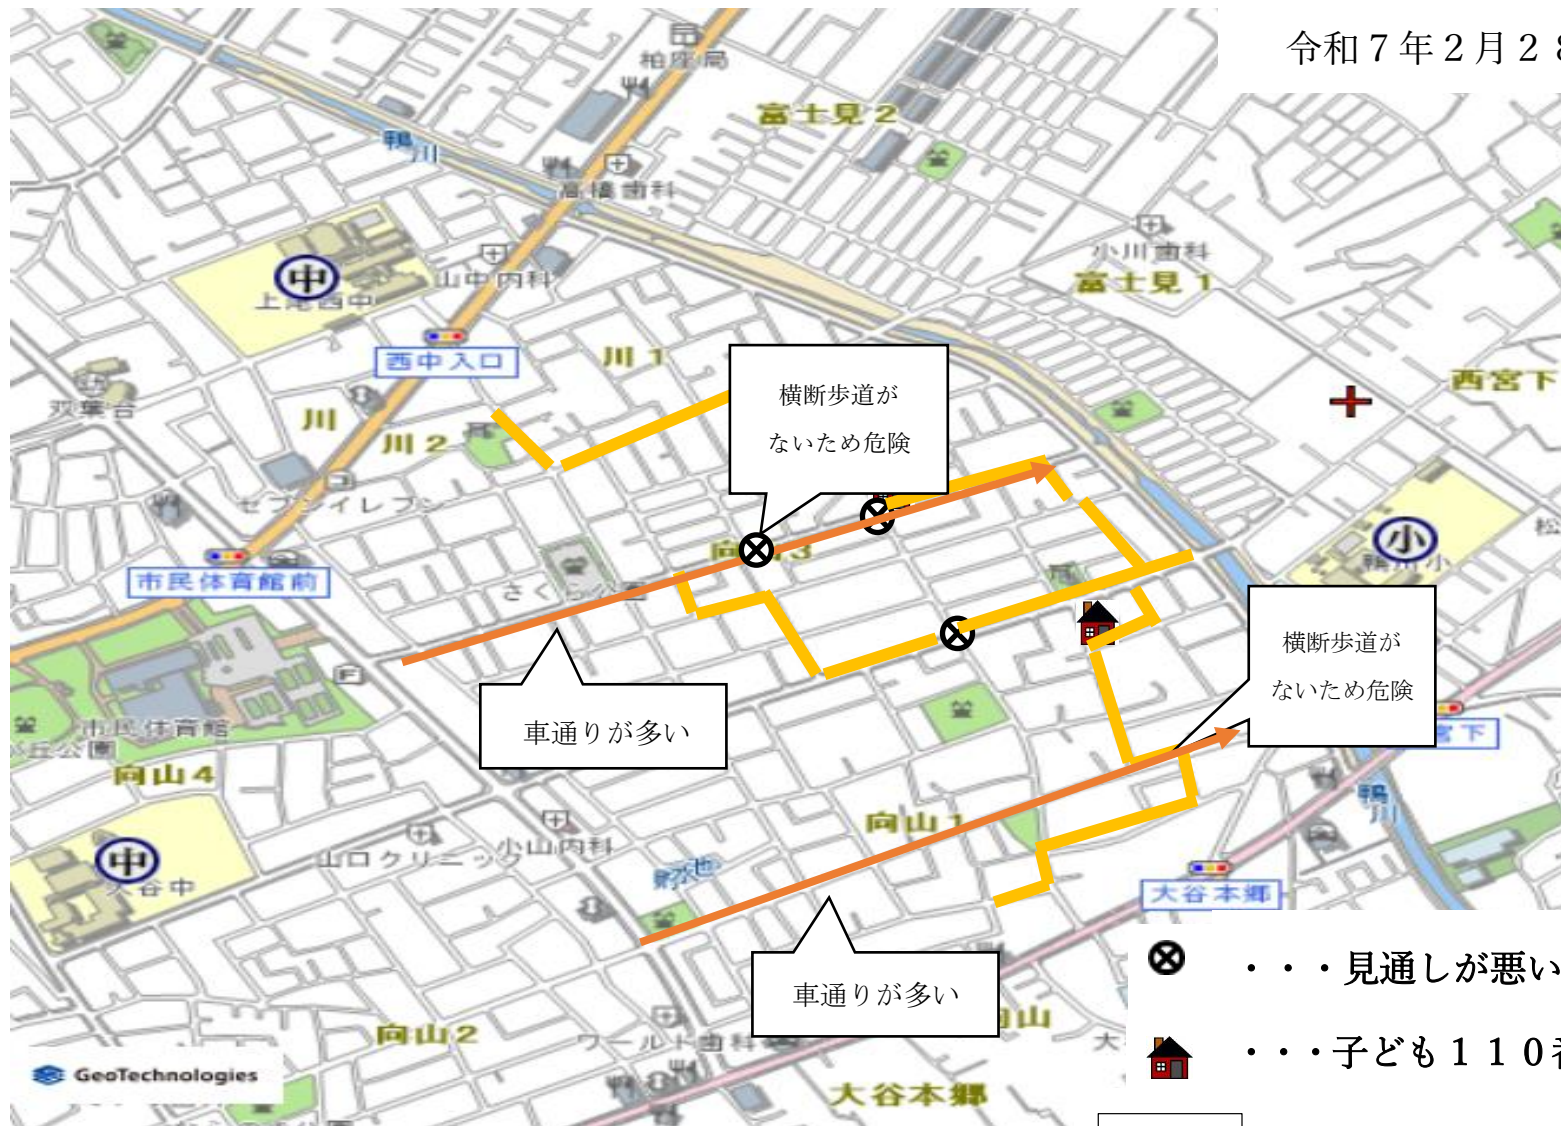

# 鴨川小学校 通学路安全マップ (鴨川小学校 川・向山地区)

令和7年2月28日更新

⊗ ……見通しが悪い所

🏠 ……子ども110番の家

🗨️ ……特に危険箇所として認知  
パトロール重点箇所  
下校時毎日ここを巡回して下さい。