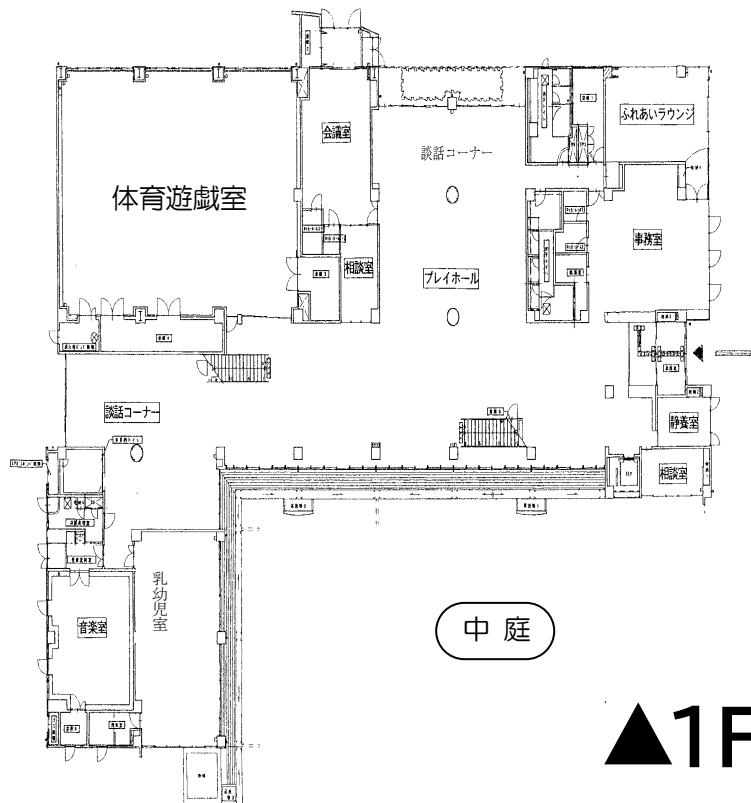

# 児童館こどもの城 案内図

▲1F

## 1 階

- 事務室
- 相談室 1
- 相談室 2
- 静養室
- プレイホール
- 体育遊戯室
- 音楽室
- 談話コーナー
- 乳幼児室
- 授乳室
- 会議室 3
- ふれあいラウンジ

▲2F

## 2 階

- 多目的室
- 談話コーナー
- からくり人形展示室
- 集會室
- 図書室
- テラス
- 会議室 1
- 会議室 2
- 美術工芸室