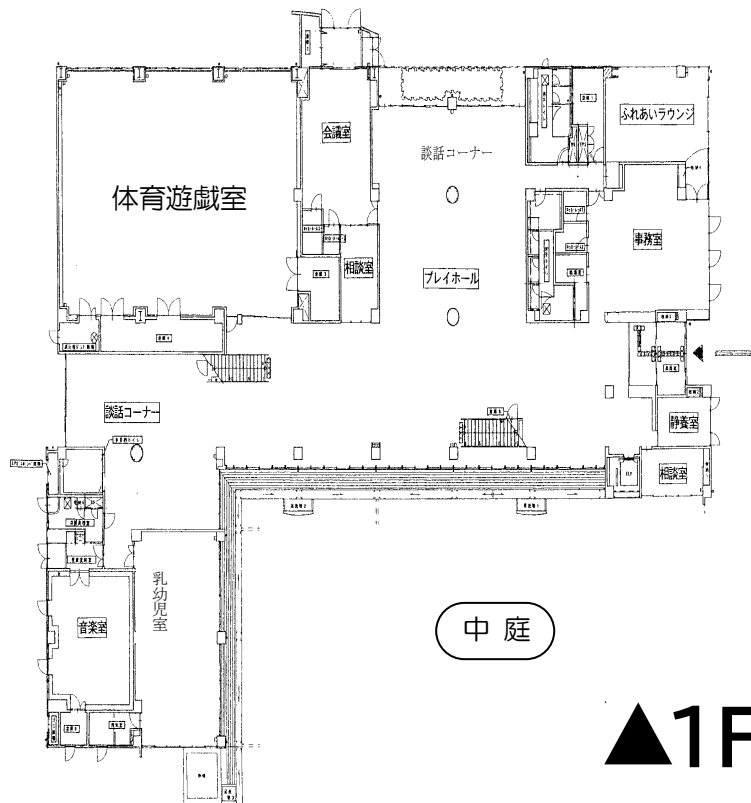

児童館こどもの城 案内図

▲1F

1 階

- 事務室
- 相談室 1
- 相談室 2
- 静養室
- プレイホール
- 体育遊戯室
- 音楽室
- 談話コーナー
- 乳幼児室
- 授乳室
- 会議室 3
- ふれあいラウンジ

▲2F

2 階

- 多目的室
- 談話コーナー
- からくり人形展示室
- 集會室
- 図書室
- テラス
- 会議室 1
- 会議室 2
- 美術工芸室