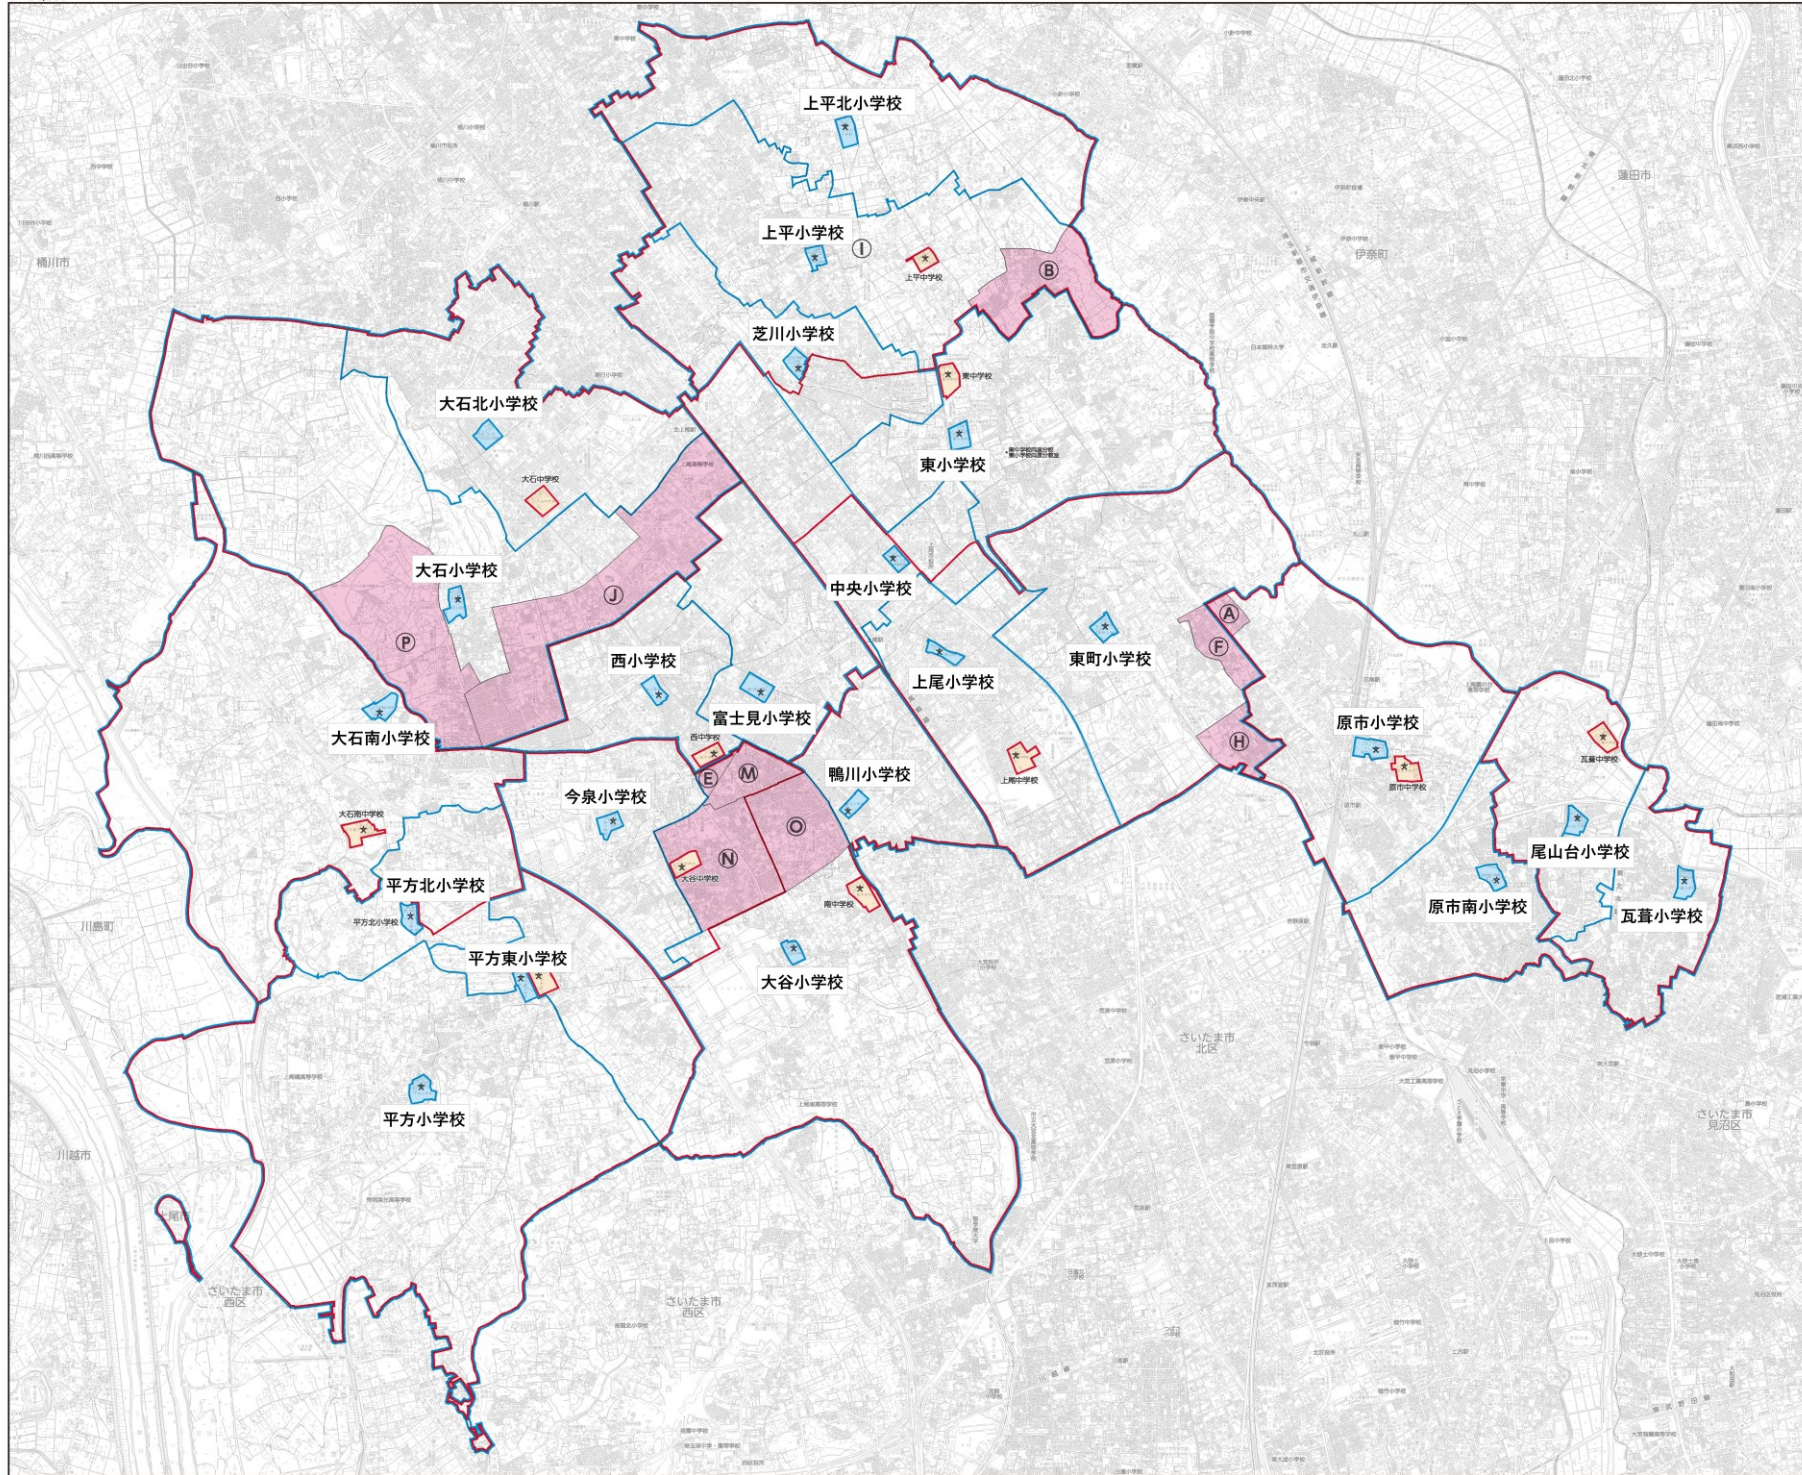

上尾市通学区域図 (令和3年4月1日現在)

1 : 24,000

学区調整区域 (令和3年4月1日現在)

小学校

区域	指定校	選択校
Ⓐ	原市小学校	東町小学校
Ⓑ	上平小学校	東小学校
Ⓔ	大谷小学校	今泉小学校
Ⓕ	東町小学校	原市小学校
Ⓖ	東町小学校	原市小学校
Ⓘ	上平小学校	上平北小学校
Ⓙ	大石小学校	西小学校
Ⓜ	大谷小学校	今泉小学校
Ⓝ	大谷小学校	今泉小学校
Ⓢ	大谷小学校	鴨川小学校
Ⓟ	大石小学校	大石南小学校

※①区域は、上平小学校区全域

中学校

区域	指定校	選択校
Ⓐ	原市中学校	上尾中学校
Ⓑ	上平中学校	東中学校
Ⓔ	大谷中学校	西中学校
Ⓕ	上尾中学校	原市中学校
Ⓖ	上尾中学校	原市中学校
Ⓙ	大石中学校	西中学校
Ⓜ	大谷中学校	西中学校
Ⓢ	南中学校	大谷中学校
Ⓟ	大石中学校	大石南中学校

凡 例	
小学校通学区域界	— (Blue line)
中学校通学区域界	— (Red line)
小学校通学区域内の学 校	□ (Blue box) 小学校名
中学校通学区域内の学 校	□ (Red box) 中学校名
学区調整区域	■ (Pink box)

1 : 24,000