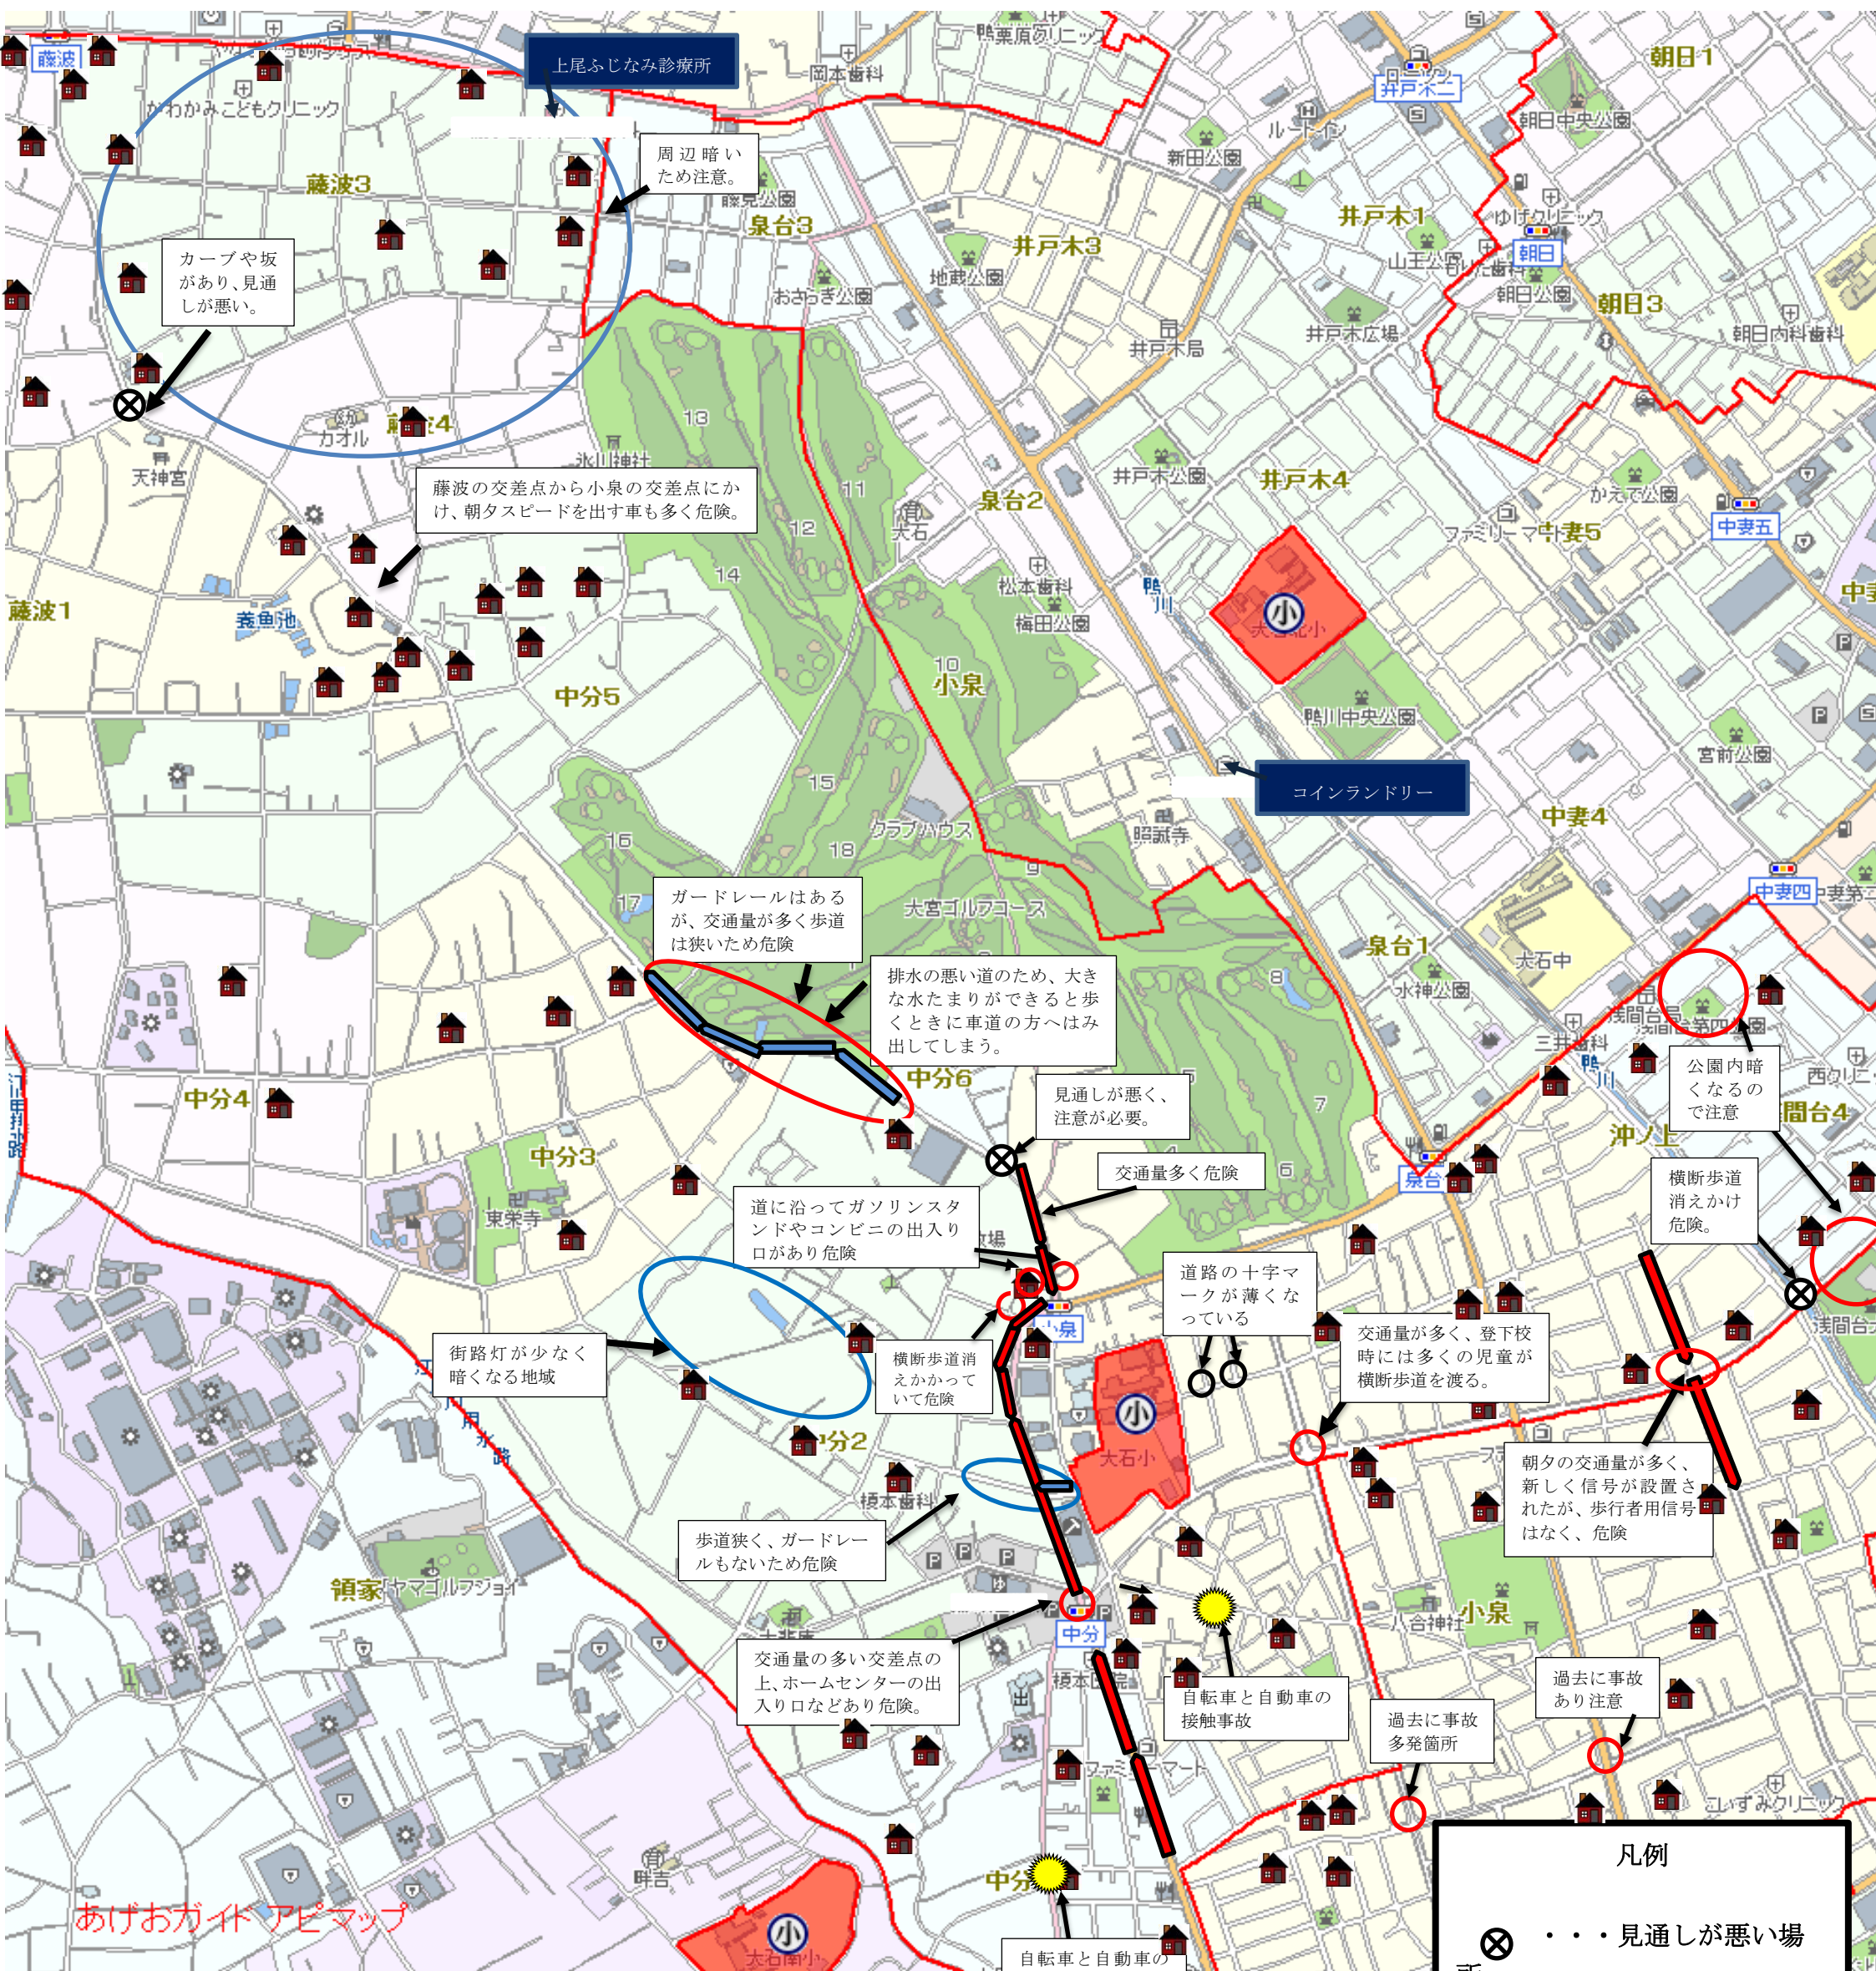

上尾市立大石小学校 通学路安全マップ

令和6年2月15日更新

あげおガイドアプリマップ

PASCO iPC

凡例

- ⊗ ... 見通しが悪い場所
- ☀ ... 過去に交通事故が発生した場所
- 赤線 ... 交通量が多い道路
- 青線 ... 道幅が狭い道路
- 家 ... 道幅が狭い道路