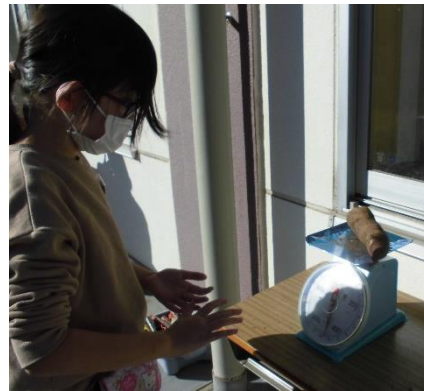

11/4 さつまいもチャンピオン

はかり つか 秤を使って、さつまいもを だい (250g~) ちゅう (100g~
 250g) しょう (100g) に分けてから、かずを数えました。
 さいご いちばんおも 最後が一番重い「さつまいもチャンピオン」を決めました。

2021年 R3
 10/26 さつまいもしゅうかく
 大 250g~ 20こ } ぜんぶで
 中 150g~250g 50こ } 157こ
 小 ~150g 87こ }
 さつまいもチャンピオン 510g