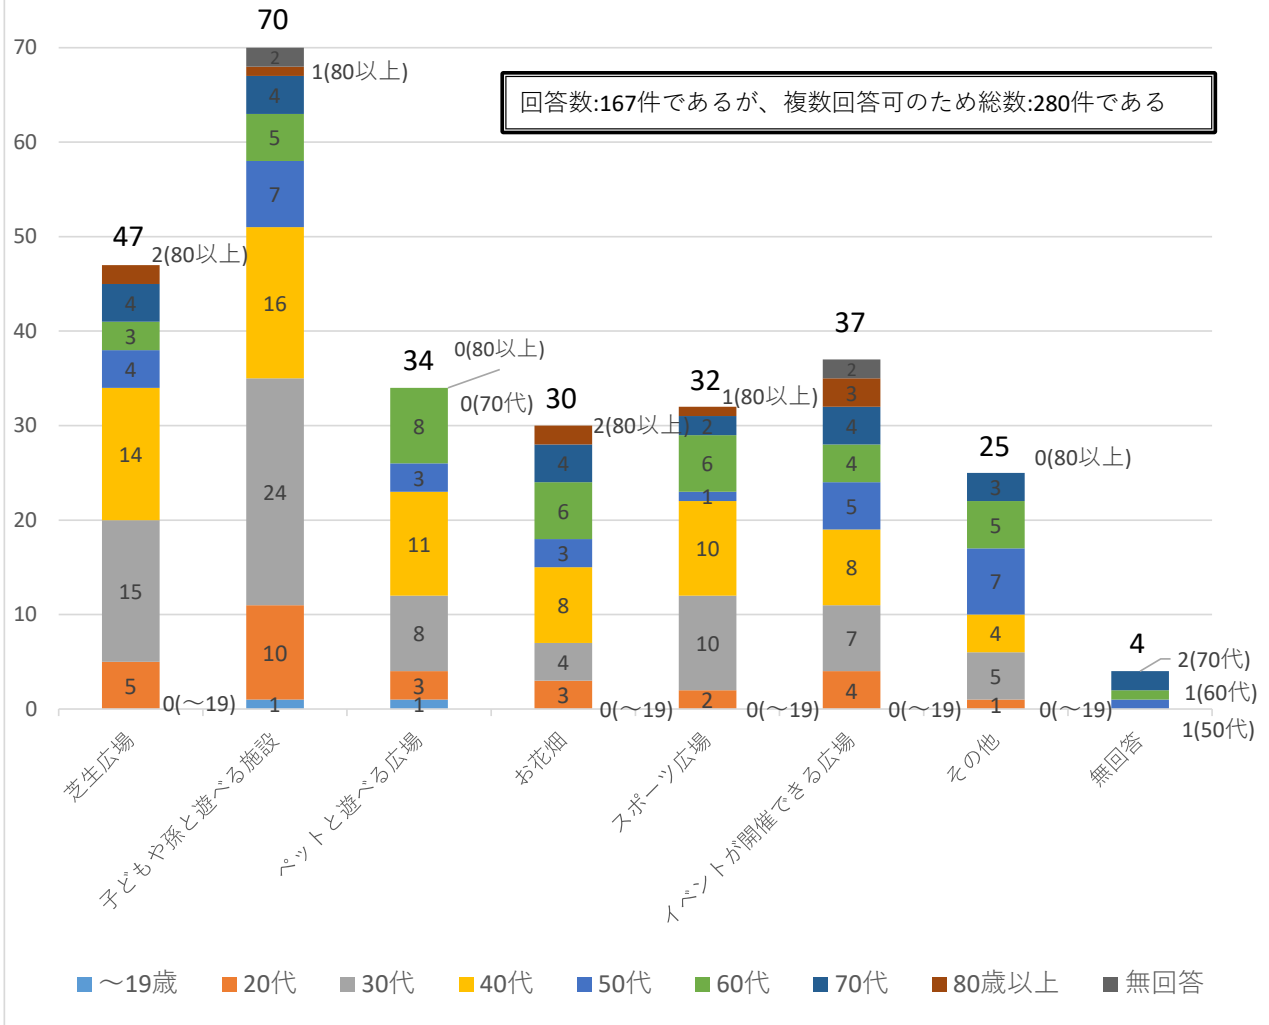

①どんな公園施設ができれば良いと思いますか

年代別 意見集計表

回答	芝生広場	子どもや孫と遊べる施設	ペットと遊べる広場	お花畑	スポーツ広場	イベントが開催できる広場	その他	無回答	合計
~19歳	2	0	1	1	0	0	0	0	2
20代	16	5	10	3	3	2	4	1	28
30代	37	15	24	8	4	10	7	5	73
40代	42	14	16	11	8	10	8	4	71
50代	24	4	7	3	3	1	5	7	31
60代	22	3	5	8	6	6	4	5	38
70代	16	4	4	0	4	2	4	3	23
80歳以上	6	2	1	0	2	1	3	0	9
無回答	2	0	2	0	0	0	2	0	4
合計	167	47	70	34	30	32	37	25	279

②自由回答内容

年代別 意見集計表

回答	遊具	ドッグラン	スケボー・BMX等	スポーツ施設	多目的広場・芝	木陰・ベンチ	売店、飲食店等	多様な年代が集える場所	散策路・ランニングコース	水辺や自然を生かした公園	イベントができる広場	特色ある公園	花畑	水遊び	風水害対策施設	バーベキュー場	図書館	パークゴルフ場について	現状の公園維持管理について他	無回答	合計	
~19歳	2	0	0	0	0	0	0	0	0	0	0	0	0	0	0	0	0	0	0	0	2	2
20代	16	1	0	0	0	3	1	0	0	1	0	0	0	0	0	0	0	0	1	0	12	19
30代	37	6	3	4	3	0	0	1	1	0	1	1	1	0	1	0	0	1	0	2	19	44
40代	42	5	7	2	4	5	4	3	2	2	0	0	2	0	1	0	0	0	4	6	15	62
50代	24	2	1	5	0	0	0	0	1	0	1	1	0	1	0	1	0	0	1	5	10	29
60代	22	2	5	1	2	0	2	2	0	2	1	0	0	2	0	0	1	0	4	2	8	34
70代	16	0	0	0	0	0	0	0	0	0	0	0	0	0	0	0	0	0	1	6	9	16
80歳以上	6	0	0	0	0	0	1	0	0	0	0	1	0	0	0	0	0	0	0	2	3	7
無回答	2	0	0	0	0	0	0	1	0	0	0	1	0	0	0	0	0	0	0	0	0	2
合計	167	16	16	12	9	8	8	7	4	4	4	4	3	3	2	1	1	1	11	23	78	215