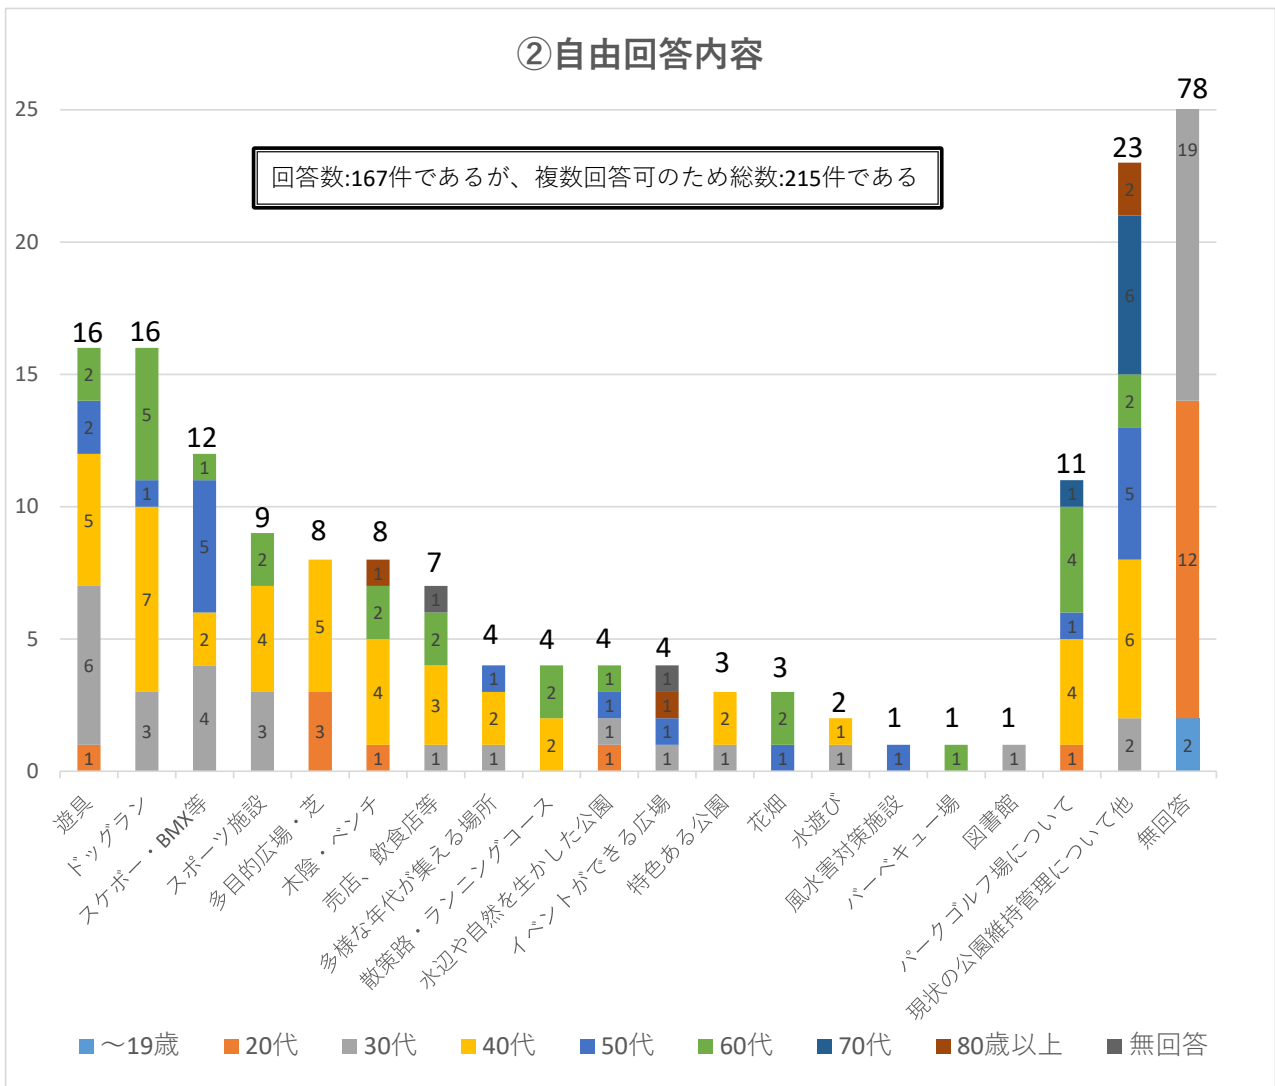

①どんな公園施設ができれば良いと思いますか

年代別 意見集計表

回答	芝生広場	子どもや孫と遊べる施設	ペットと遊べる広場	お花畑	スポーツ広場	イベントが開催できる広場	その他	無回答	合計
~19歳	2	0	1	1	0	0	0	0	2
20代	16	5	10	3	3	2	4	1	28
30代	37	15	24	8	4	10	7	5	73
40代	42	14	16	11	8	10	8	4	71
50代	24	4	7	3	3	1	5	7	31
60代	22	3	5	8	6	6	4	5	38
70代	16	4	4	0	4	2	4	3	23
80歳以上	6	2	1	0	2	1	3	0	9
無回答	2	0	2	0	0	0	2	0	4
合計	167	47	70	34	30	32	37	25	279

②自由回答内容

年代別 意見集計表

回答	遊具	ドッグラン	スケボー・BMX等	スポーツ施設	多目的広場・芝	木陰・ベンチ	売店、飲食店等	多様な年代が集える場所	散策路・ランニングコース	水辺や自然を生かした公園	イベントができる広場	特色ある公園	花畑	水遊び	風水害対策施設	バーベキュー場	図書館	パークゴルフ場について	現状の公園維持管理について他	無回答	合計	
~19歳	2	0	0	0	0	0	0	0	0	0	0	0	0	0	0	0	0	0	0	0	2	2
20代	16	1	0	0	0	3	1	0	0	1	0	0	0	0	0	0	0	0	1	0	12	19
30代	37	6	3	4	3	0	0	1	1	0	1	1	1	0	1	0	0	1	0	2	19	44
40代	42	5	7	2	4	5	4	3	2	2	0	0	2	0	1	0	0	0	4	6	15	62
50代	24	2	1	5	0	0	0	0	1	0	1	1	0	1	0	1	0	0	1	5	10	29
60代	22	2	5	1	2	0	2	2	0	2	1	0	0	2	0	0	1	0	4	2	8	34
70代	16	0	0	0	0	0	0	0	0	0	0	0	0	0	0	0	0	0	1	6	9	16
80歳以上	6	0	0	0	0	0	1	0	0	0	0	1	0	0	0	0	0	0	0	2	3	7
無回答	2	0	0	0	0	0	0	1	0	0	0	1	0	0	0	0	0	0	0	0	0	2
合計	167	16	16	12	9	8	8	7	4	4	4	4	3	3	2	1	1	1	11	23	78	215