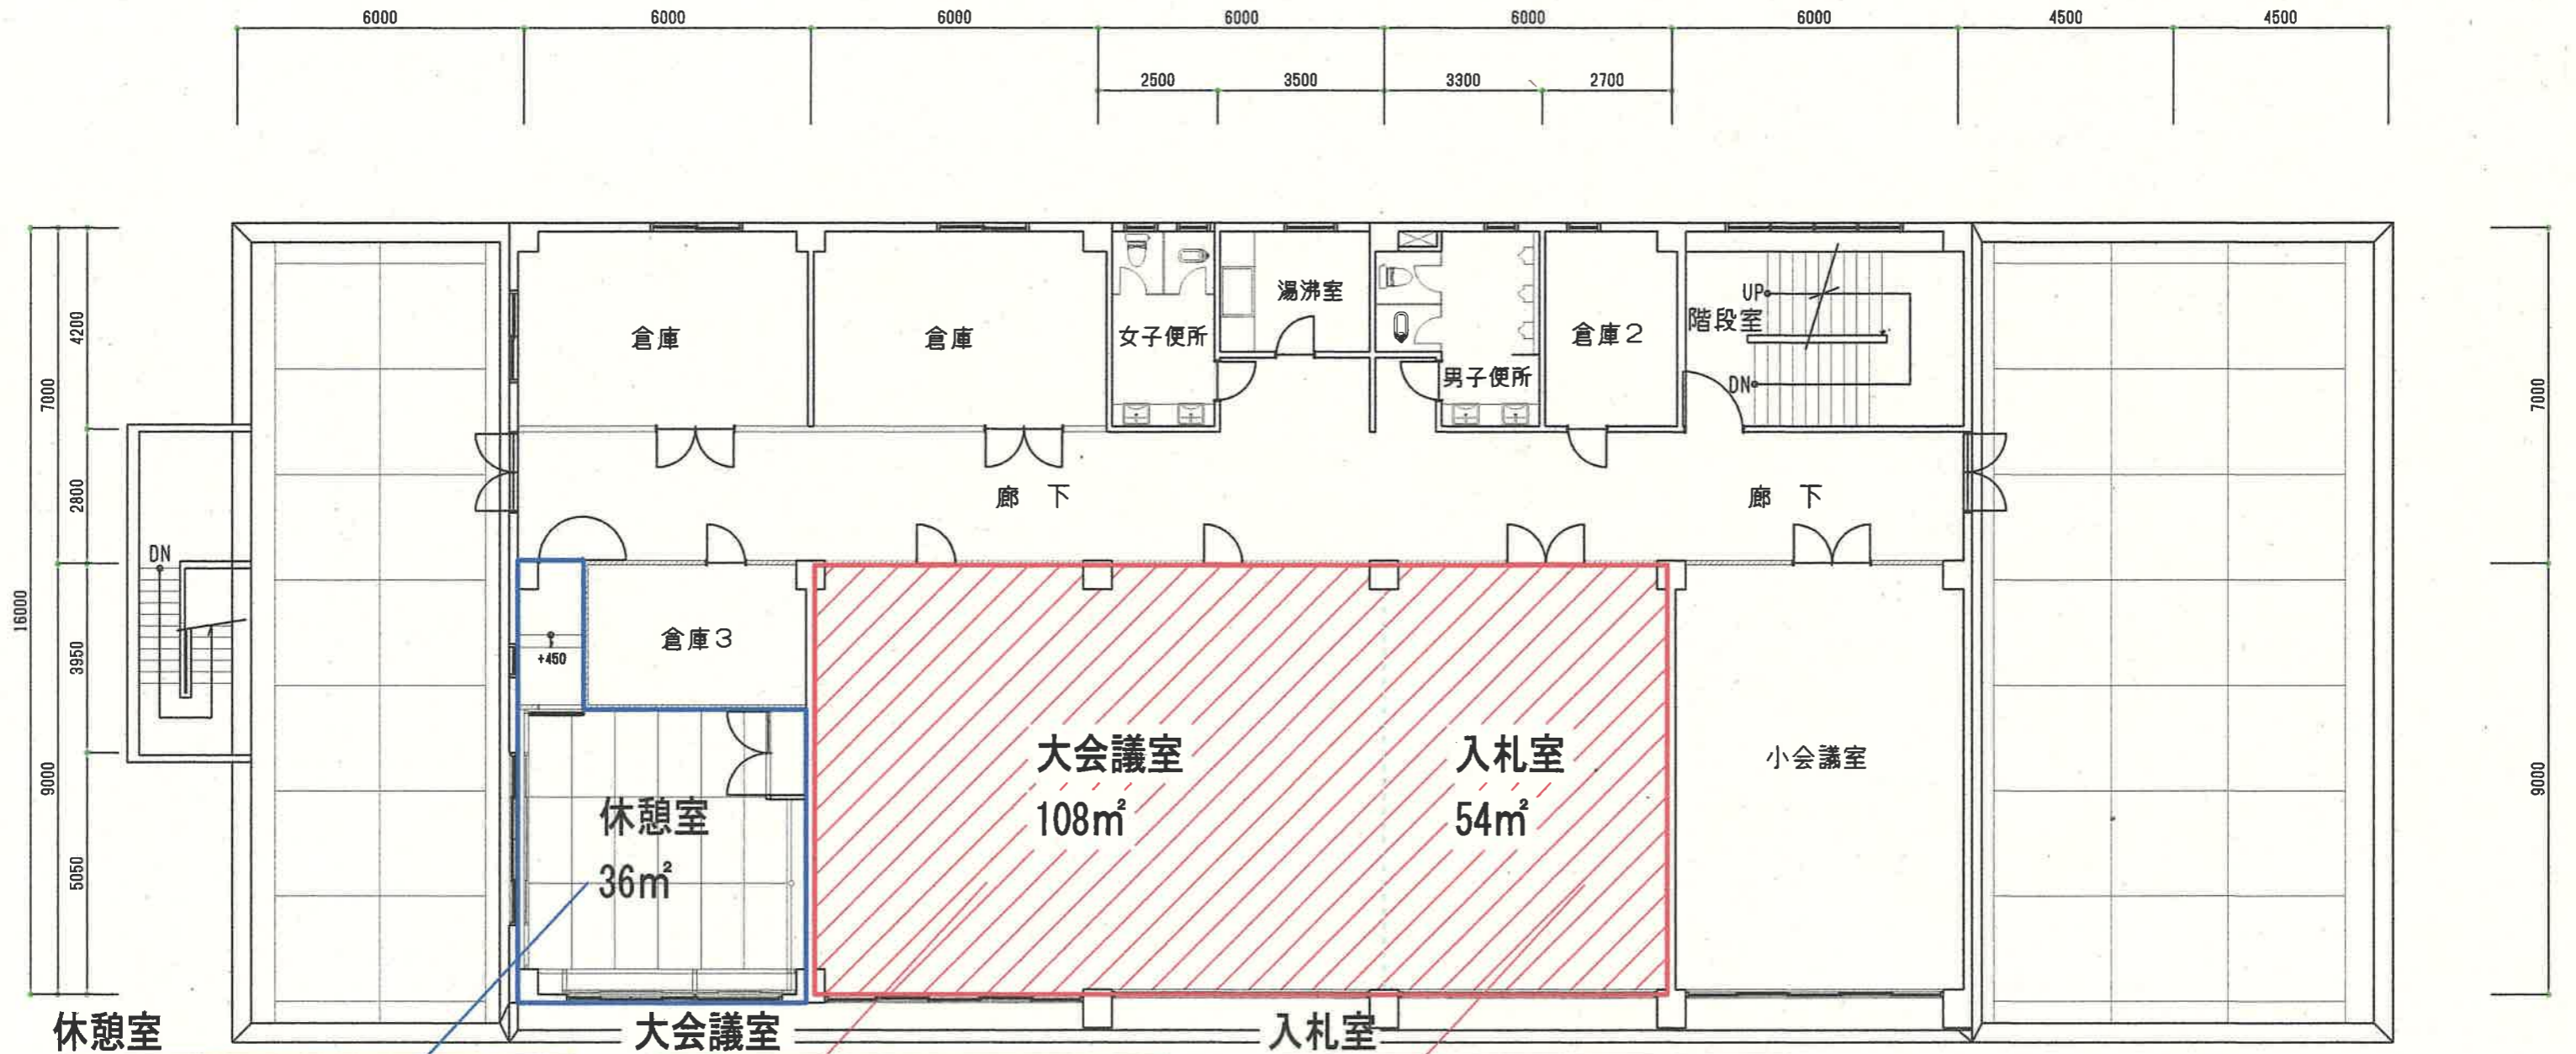

# 上尾市上下水道部庁舎 3階平面図

休憩室

大会議室

入札室

6000

6000

4500

4500