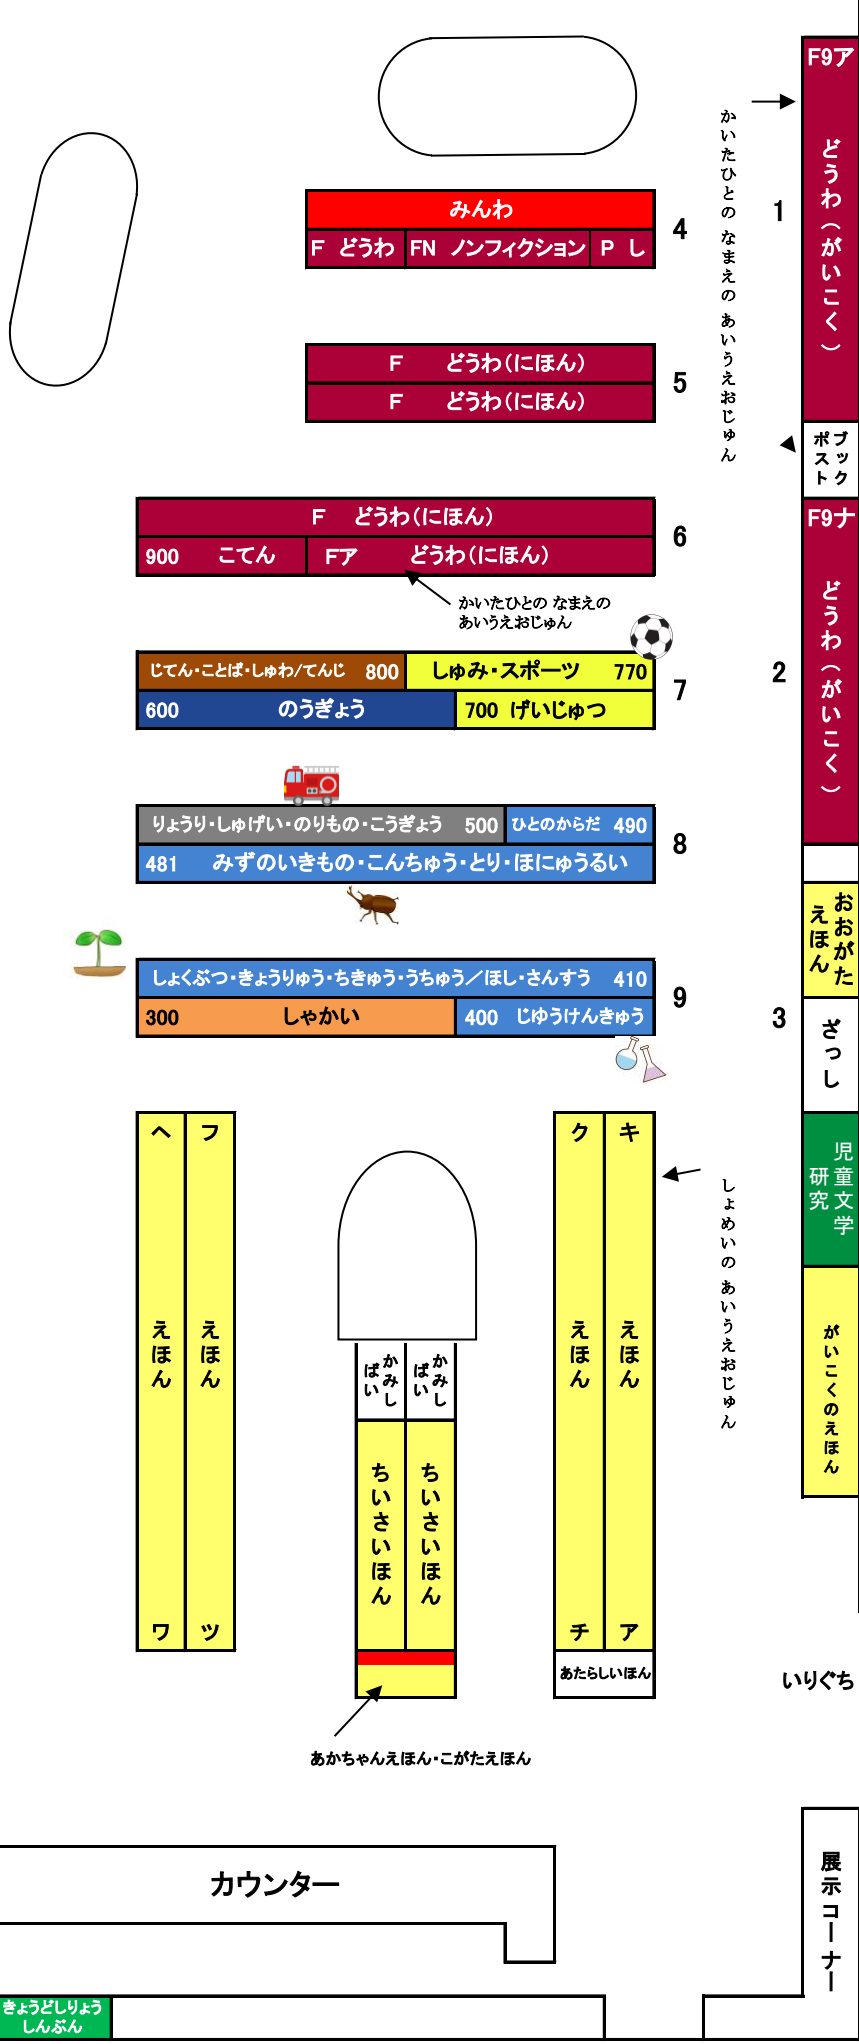

1かい
ほんだなの
ごあんない

おはなしのへや

ちり
290
でんき
220

れきし 200
こころ 100
ひやつかじてん 031
きょうどしりょう しんぶん

カウンター

展示コーナー

2階フロア案内図

19
←心理学・哲学100
148 占い・宗教 →
20
← 200 宗教
209 歴史(世界・日本) →
21
← 歴史(日本) 210.2
210.6 歴史(日本) →