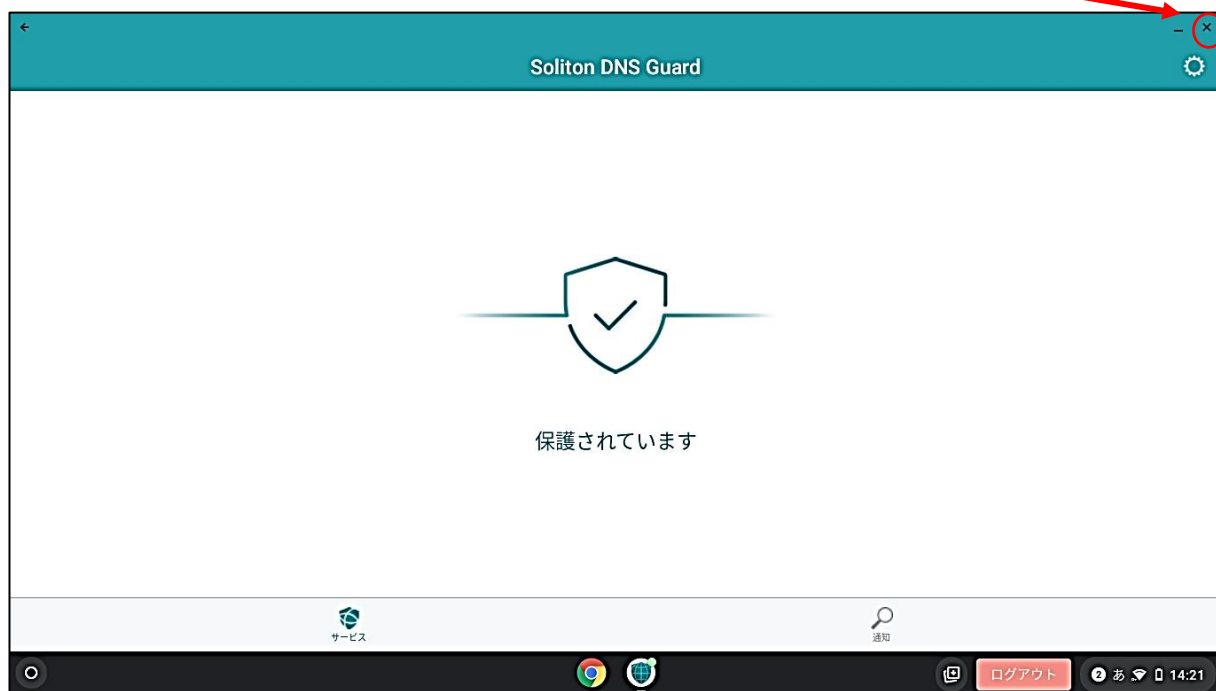

# Chromebook のセキュリティ (フィルタリングアプリ Soliton DNS Guard)

上尾市立鴨川小学校

Chromebook は、学習目的外と思われるサイト(ショッピングサイト、SNS、ゲームサイト)や有害サイトへの接続を防ぐ為、フィルタリングアプリ(学習目的外のサイトへ接続させないアプリ)がインストールされています。

ただし、ログインした際、フィルタリングアプリ (Soliton DNS Guard) が起動していないと、フィルタリングが係らなったり、他のアプリが開かなくなったりすることがあります。ログインし、ブラウザが起動した後に最初に確認をしなくてはなりません。

1. 下図のようにログインした後、画面の下側を見てください。この楕円のようなマークが Soliton DNS Guard です。図1 (拡大図) のようになっていたら、フィルタリングがかかっていますので、タブレットを安心して使える状態です。このままブラウザ Google Chrome ログイン確認に進んでください。

このときWiFiのところに「鍵マーク」が付きま  
す。

図1 右上に緑の○があ  
るとフィルタリング済み

2. もし、このようになっていなければ手順1の画面になっていなければ、Soliton DNS Guardのアイコンをクリック(タップ)してください。下図のように「接続リクエスト」になると思います。ここで、「OK」をクリック(タップ)してください。

3. フィルタリングが成功すると、下図のような画面が出てきます。Soliton DNS Guard が正常に動作していることとなりますので、右上の×印を選択して画面を閉じてください。画面を閉じた後も、フィルタリングは有効です。