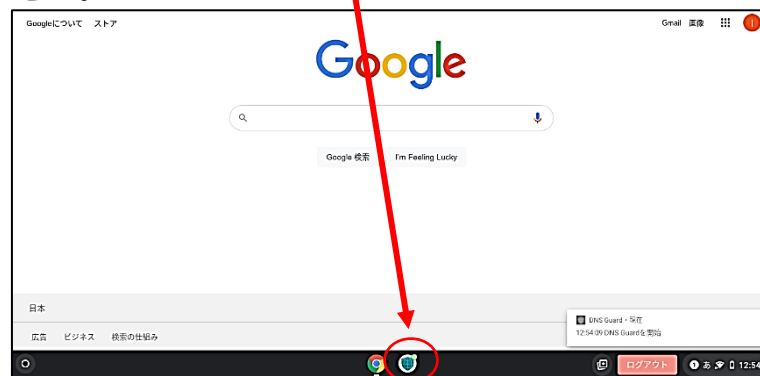

# Chromebook のセキュリティ (フィルタリングアプリ Soliton DNS Guard)

上尾市立鴨川小学校

Chromebook は、学習目的外と思われるサイト(ショッピングサイト、SNS、ゲームサイト)や有害サイトへの接続を防ぐ為、フィルタリングアプリ(学習目的外のサイトへ接続させないアプリ)がインストールされています。

ただし、ログインした際、フィルタリングアプリ (Soliton DNS Guard) が起動していないと、フィルタリングが係らなったり、他のアプリが開かなくなったりすることがあります。ログインし、ブラウザが起動した後に最初に確認をしなくてはなりません。

1. 下図のようにログインした後、画面の下側を見てください。この楕円のようなマークが Soliton DNS Guard です。図1 (拡大図) のようになっていたら、フィルタリングがかかっていますので、タブレットを安心して使える状態です。このままブラウザ Google Chrome ログイン確認に進んでください。

このときWiFiのところに「鍵マーク」が付きま  
す。

図1 右上に緑の○があ  
るとフィルタリング済み