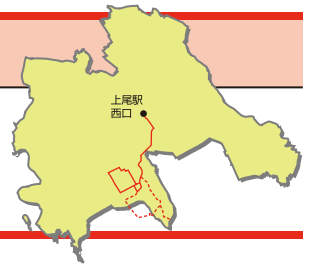

大谷循環

【主な公共施設】

■大谷支所・公民館く大谷公民館入口

【小・中学校】

■鴨川小学校くマチダデンタルオフィス前(西宮下)
 ■南中学校く南中学校西
 ■大谷小学校く大谷小学校入口

※く内は最寄りのバス停名。
 表内では で表示しています。

大谷循環（日産先回り）

番号	停留所の名称	1便	2便	3便	4便	5便
西 1	上尾駅西口	8:25	10:35	11:50	13:50	16:25
西 2	谷津	8:26	10:36	11:51	13:51	16:26
西 3	西宮下一丁目	8:27	10:37	11:52	13:52	16:27
西 135	マチダデンタルオフィス前(西宮下)	8:28	10:38	11:53	13:53	16:28
西 136	南中学校入口	8:28	10:38	11:53	13:53	16:28
西 137	南中学校西	8:29	10:39	11:54	13:54	16:29
西 138	大谷公民館入口	8:30	10:40	11:55	13:55	16:30
西 139	大谷本郷	8:31	10:41	11:56	13:56	16:31
西 140	中新井	8:33	10:43	11:58	13:58	16:33
西 141	中新井住宅	8:34	10:44	11:59	13:59	16:34
西 142	堤崎北	8:34	10:44	11:59	13:59	16:34
西 143	地頭方東谷	8:35	10:45	12:00	14:00	16:35
西 144	地頭方天神谷	8:35	10:45	12:00	14:00	16:35
西 112	壱丁目東	8:36	10:46	12:01	14:01	16:36
西 145	UDトラック本社前(日産正門前)	8:38	10:48	12:03	14:03	16:38
西 146	大谷小学校入口	8:39	10:49	12:04	14:04	16:39
西 147	坊山	8:40	10:50	12:05	14:05	16:40
西 148	上尾南高校前	8:40	10:50	12:05	14:05	16:40
西 149	神明山	8:41	10:51	12:06	14:06	16:41
西 150	堤崎	8:42	10:52	12:07	14:07	16:42
西 151	西新井	8:43	10:53	12:08	14:08	16:43
西 152	花の丘公園	8:51	11:01	12:16	14:16	16:51
西 153	浅間神社前	8:51	11:01	12:16	14:16	16:51
西 154	戸崎自治会館	8:52	11:02	12:17	14:17	16:52
西 161	戸崎公園	8:53	11:03	12:18	14:18	16:53
西 156	聖学院大学	8:54	11:04	12:19	14:19	16:54
西 155	戸崎中	8:55	11:05	12:20	14:20	16:55
西 157	戸崎	8:56	11:06	12:21	14:21	16:56
西 158	中新井南	8:56	11:06	12:21	14:21	16:56
西 159	中新井入口	8:57	11:07	12:22	14:22	16:57
西 139	大谷本郷	8:58	11:08	12:23	14:23	16:58
西 138	大谷公民館入口	8:58	11:08	12:23	14:23	16:58
西 137	南中学校西	8:59	11:09	12:24	14:24	16:59
西 136	南中学校入口	9:00	11:10	12:25	14:25	17:00
西 135	マチダデンタルオフィス前(西宮下)	9:01	11:11	12:26	14:26	17:01
西 3	西宮下一丁目	9:02	11:12	12:27	14:27	17:02
西 1	上尾駅西口	9:15	11:25	12:40	14:40	17:15