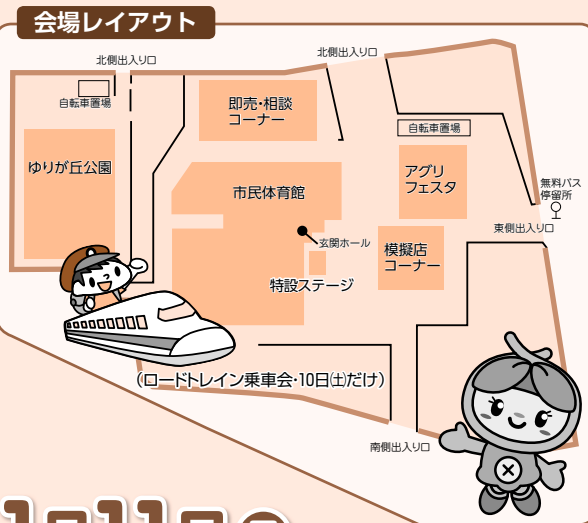

両日開催

参加して楽しもう

市民体育館

- 市内工業製品の展示、スタンプラリー
- あげおスイーツ「ダック和ズ」販売