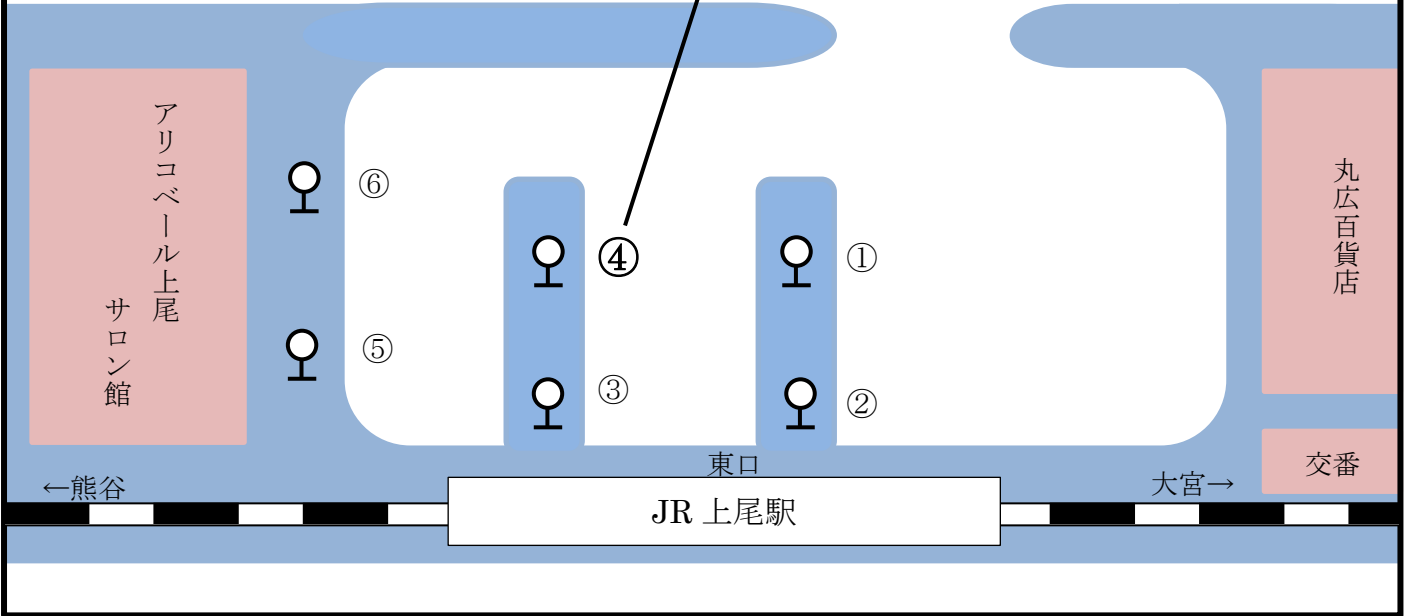

# 上尾駅東口バス乗り場

4番乗り場

- 行先
- 伊奈役場（小室志久経由・がんセンター経由）
  - がんセンター（原の前経由）
  - 東大宮駅（県営砂団地経由・沼南駅前経由）

# 上尾市文化センター前バス停付近