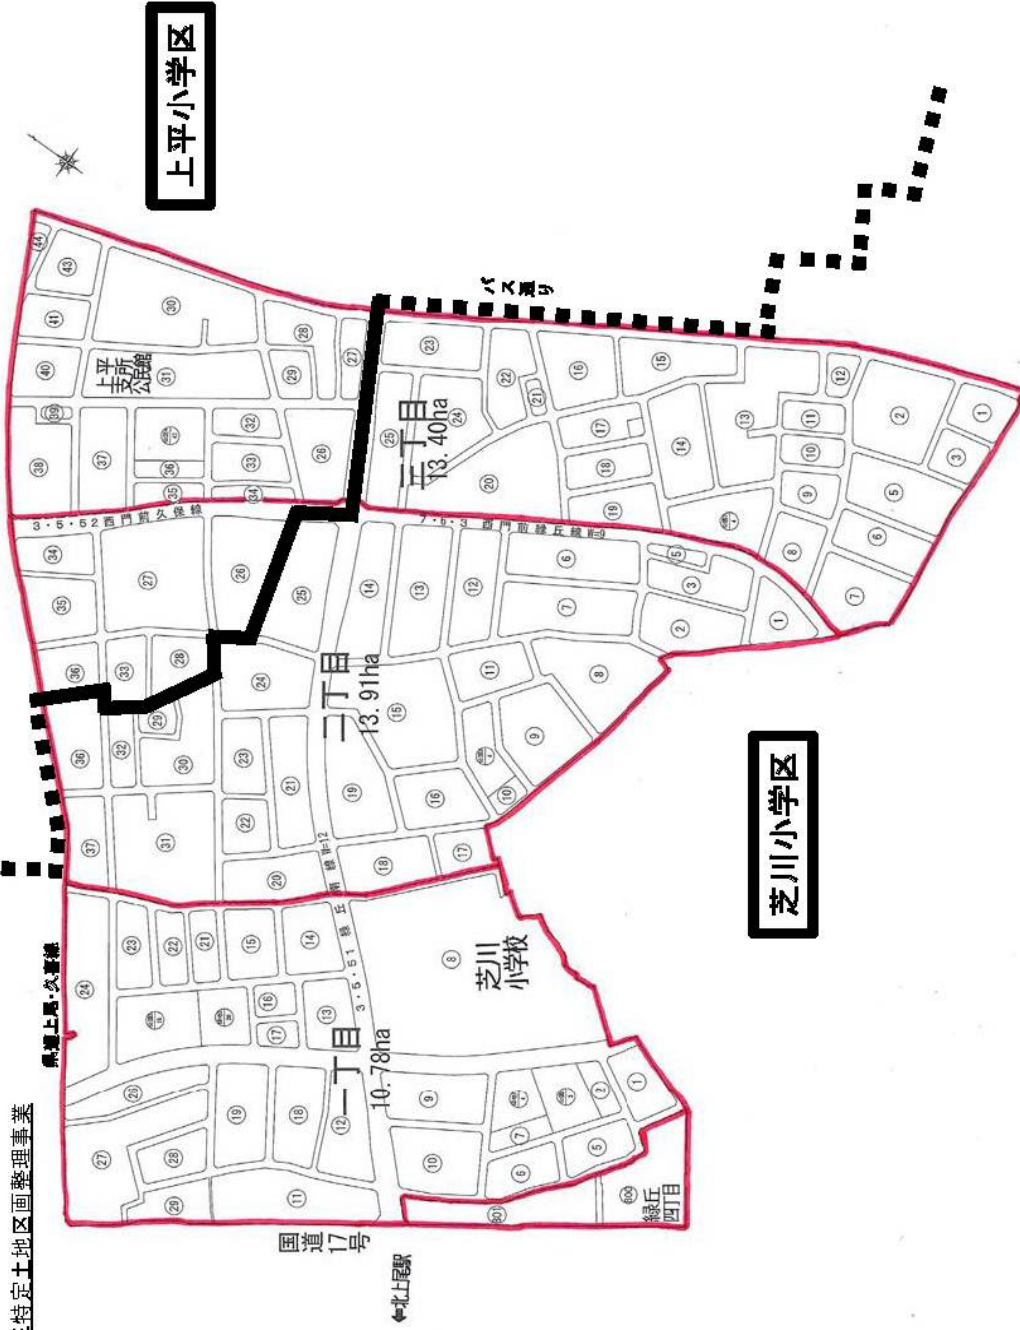

位置図

上尾市上平第三特定土地地区面整理事業

上平中央

上平小学区

芝川小学区