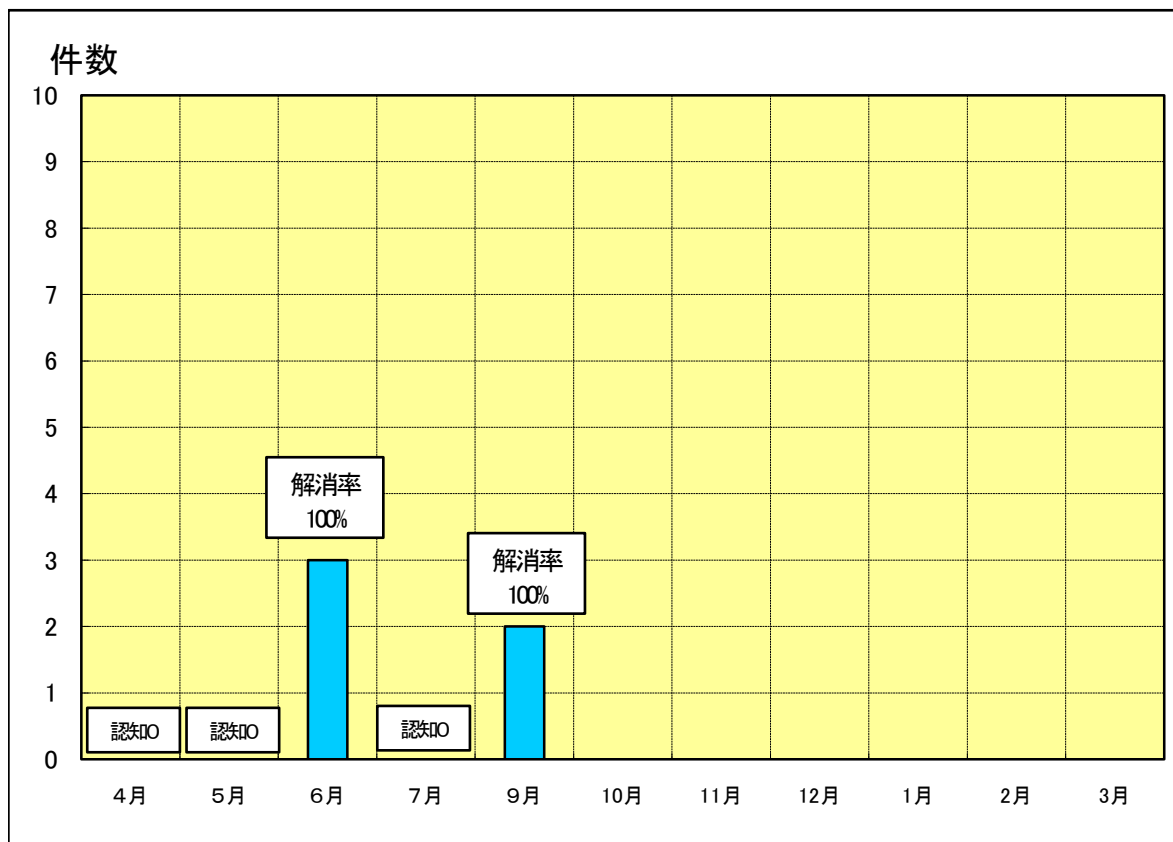

平成24年度9月 上尾市立小・中学校いじめに関する状況調査結果

小学校

中学校