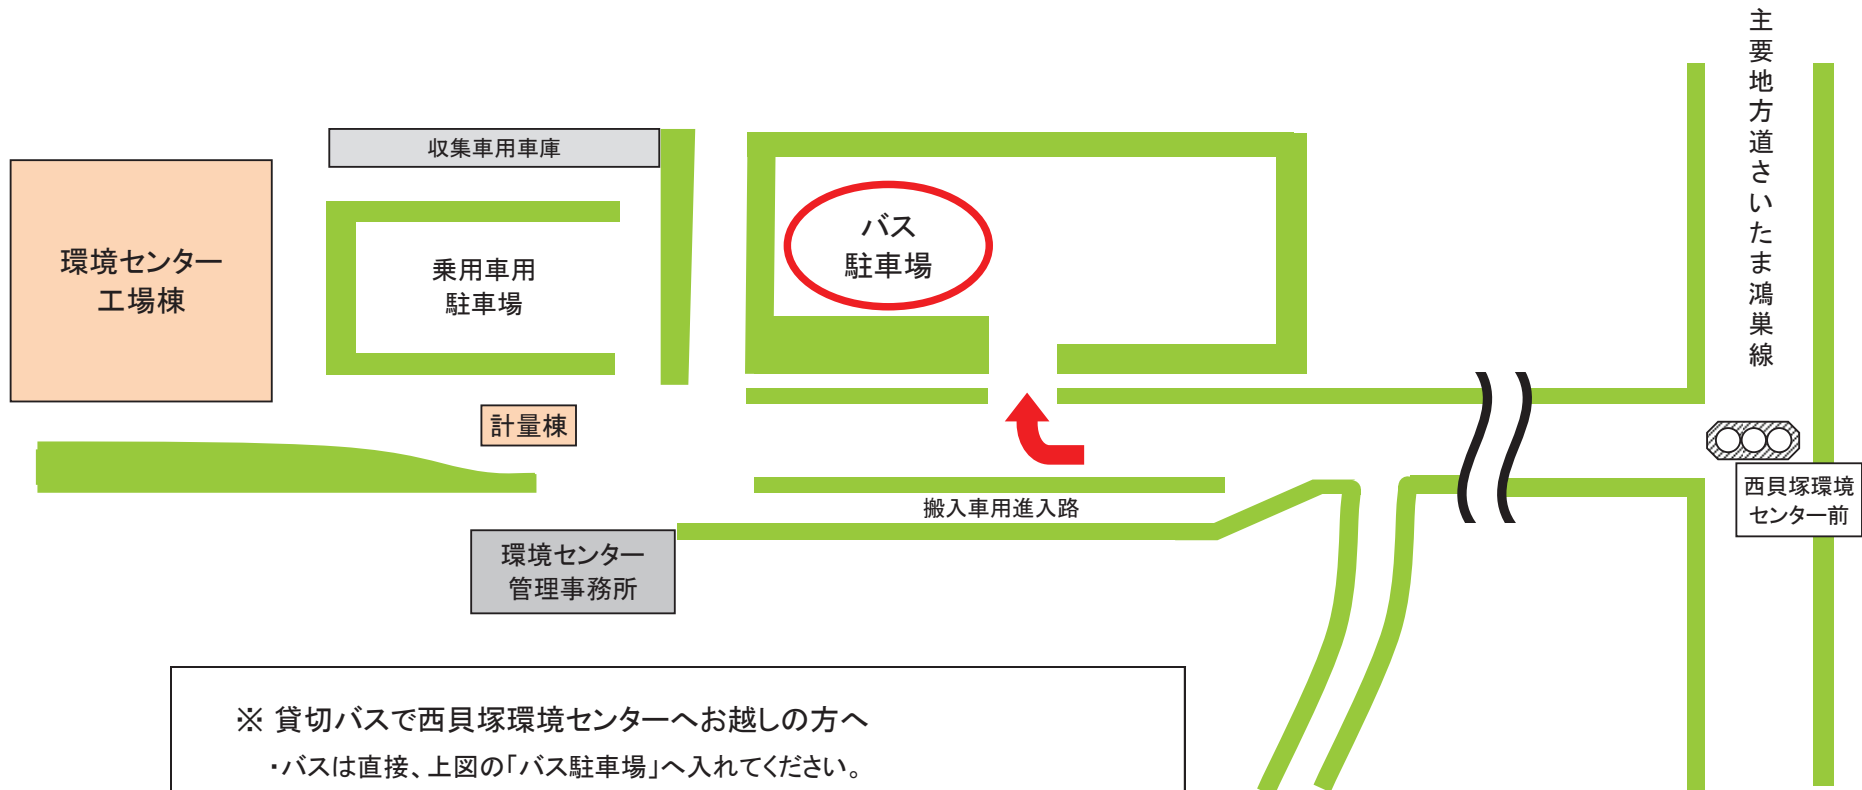

西貝塚環境センター バス駐車場 案内図

※ 貸切バスで西貝塚環境センターへお越しの方へ

- ・バスは直接、上図の「バス駐車場」へ入れてください。
(これより先へ進入されますと、ごみ収集車等と錯綜して危険な場合があります。)
- ・見学をされる方は、バス駐車場で下車してください。
- ・バスが駐車場へ到着しましたら職員がお迎えにあがりますので、そのまま駐車場でお待ちください。
なお、職員が来ない場合または予定より早く到着した場合は、お手数ですが管理事務所へお声をおかけください。(電話番号 048-781-9141)