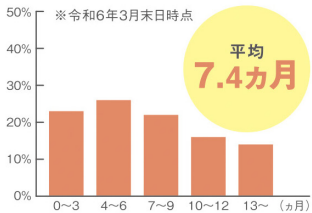

【最寄り駅】東武東上線坂戸駅徒歩1分

そのほか県内各所でも出張登録を実施していますので、
WEBで最新情報をご確認ください。

◆祝日及び年末年始は休業させていただきます。

※各センターの開所時間に変更されることがありますので、WEBで最新情報をご確認ください。

たまきち
イメージキャラクター

恋たまの情報を発信しています!!

令和6年7月発行

「SAITAMA出会いサポートセンター運営協議会」

埼玉県の公的な
結婚支援センターです

埼玉で、 恋しよう。

AIで
見つける
運命の人

会員
募集中

登録からマッチング・成婚までの流れ

AIマッチングとは?

入会后、希望条件の入力及び価値観診断を受検いただき、診断データと過去の交際・成婚事例から相性の良い方をAIが紹介します。

お見合い組数 / 31,869組
 交際組数 / 12,318組
 成婚組数 / 458組
 3年連続年間100組成婚達成
 ※令和6年3月末日時点

成婚退会までの平均交際期間

成婚退会構成比

本登録に必要なもの

利用登録料

※振込でお願いします。(金額は表面をご参照ください)

面談後、マイページより**アップロード**をお願いします。

(書類は直接お預かりしていません)

写真付きの本人確認書類