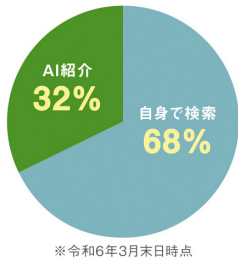

【最寄り駅】東武東上線坂戸駅徒歩1分

そのほか県内各所でも出張登録を実施していますので、
WEBで最新情報をご確認ください。

◆祝日及び年末年始は休業させていただきます。

※各センターの開所時間に変更されることがありますので、WEBで最新情報をご確認ください。

たまきち
イメージキャラクター

恋たまの情報を発信しています!!

令和6年7月発行

「SAITAMA出会いサポートセンター運営協議会」

埼玉県の公的な
結婚支援センターです

埼玉で、 恋しよう。

AIで
見つける
運命の人

会員
募集中

登録からマッチング・成婚までの流れ

AIマッチングとは?

入会后、希望条件の入力及び価値観診断を受検いただき、診断データと過去の交際・成婚事例から相性の良い方をAIが紹介します。

お見合い組数 / 31,869組
 交際組数 / 12,318組
 成婚組数 / 458組
 3年連続年間100組成婚達成
 ※令和6年3月末日時点

成婚退会までの平均交際期間

成婚退会構成比

本登録に必要なもの

利用登録料

※振込でお願いします。(金額は表面をご参照ください)

面談後、マイページより**アップロード**をお願いします。

(書類は直接お預かりしていません)

写真付きの本人確認書類