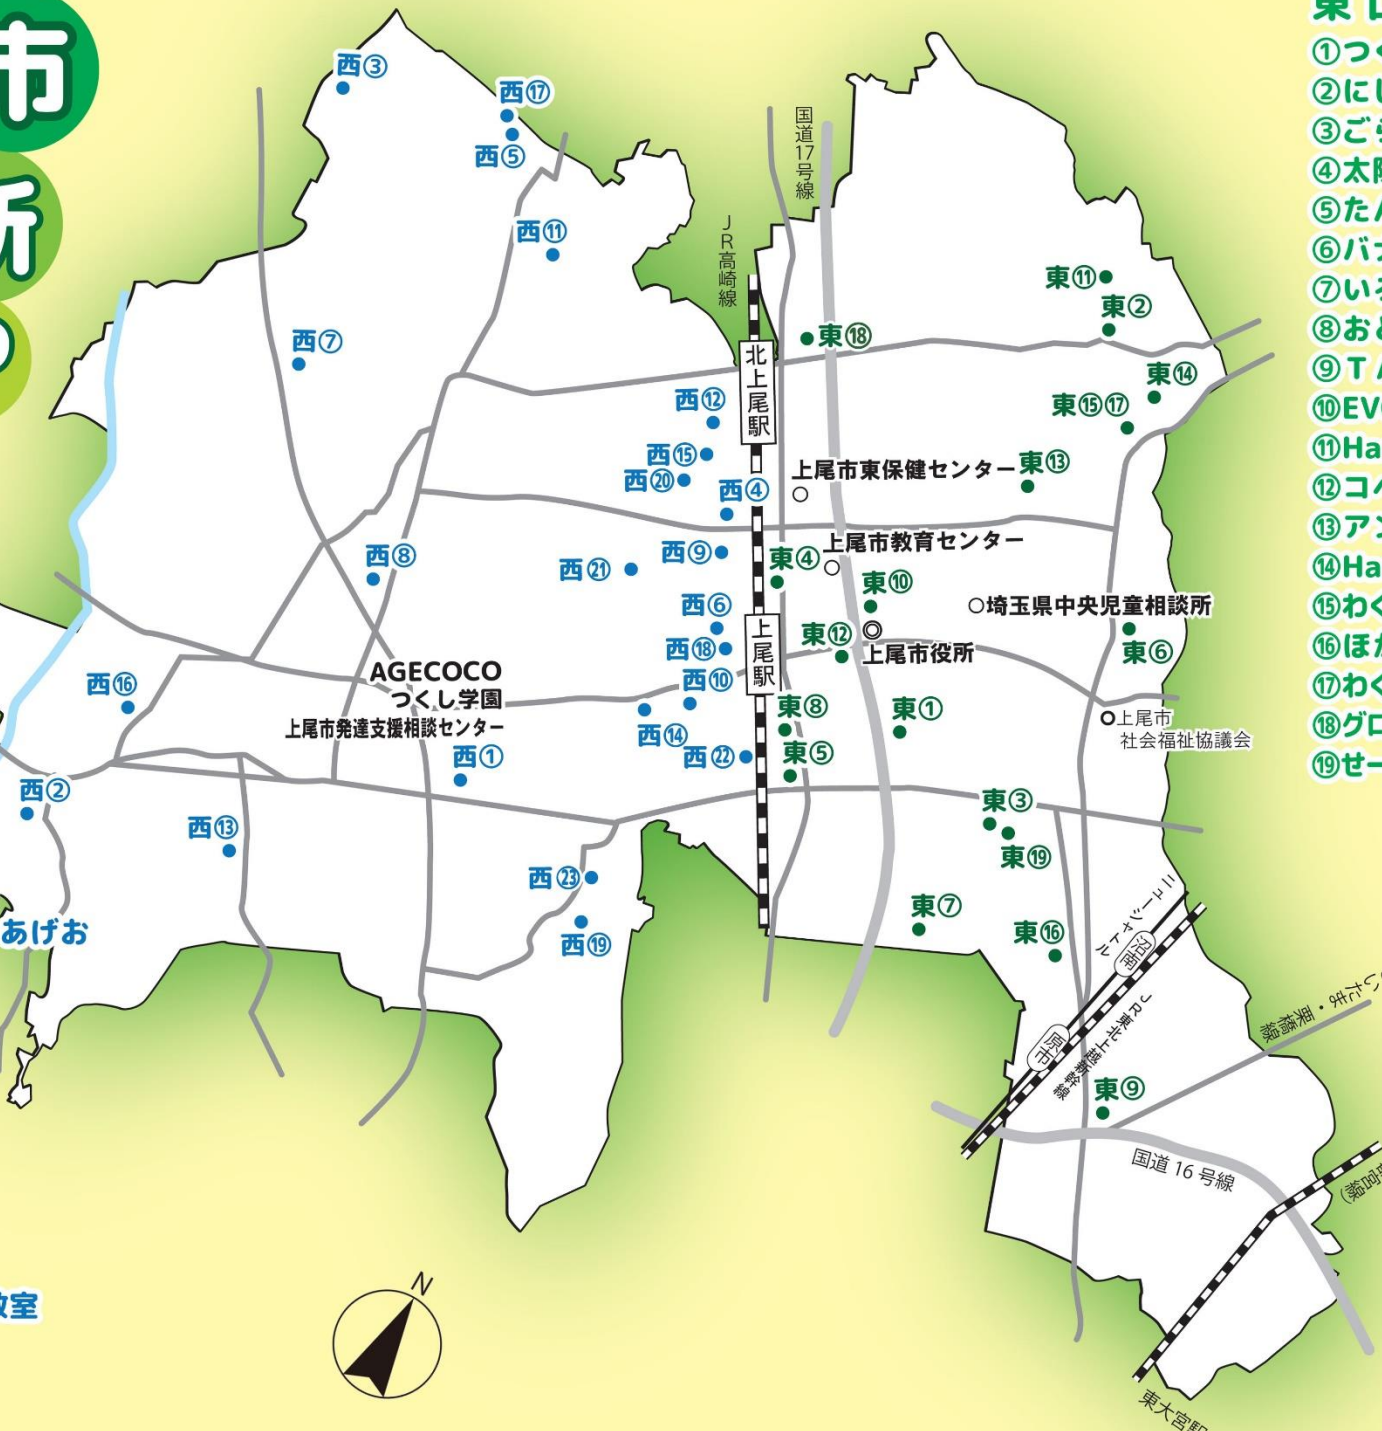

上尾市 事業所 MAP

西口

- ①つくし学園
- ②あげは
- ③アッコルト
- ④COLORS 上尾中央店
- ⑤にこ
- ⑥ハッピーテラス上尾教室
- ⑦きぼう
- ⑧楽しいわが家 あげお
- ⑨わくわくハウス
- ⑩ハッピーテラス上尾駅前通り
- ⑪ときめきスクールありがとうあげお
- ⑫ひこうき雲
- ⑬アジール
- ⑭サンFC上尾
- ⑮サンFC上尾 セグンド
- ⑯さくら
- ⑰にこ藤波 第二教室
- ⑱てらびあぼけっと上尾教室
- ⑲のっぽさん
- ⑳こばんはうすさくら 北上尾教室
- ㉑あさひりハプラス
- ㉒はなみずき
- ㉓ひこうき雲 上尾南

東口

- ①つくし
- ②にじのそら
- ③ごらくキッズ 上尾校
- ④太陽 上尾
- ⑤たんぼぼ 上尾中央店
- ⑥バナナキッズ
- ⑦いろ縁びつ にじいろ
- ⑧おともだち 愛宕
- ⑨TAK 上尾原市
- ⑩EVOLVE
- ⑪Hana
- ⑫コペルプラス 上尾教室
- ⑬アンジュ
- ⑭Hana すかや
- ⑮わくわくハウス 上尾平塚校
- ⑯ほがらか 上尾
- ⑰わくわくハウス スポーツ未来校
- ⑱グローバルキッズメソッド87
- ⑲セーの!でいっぽ