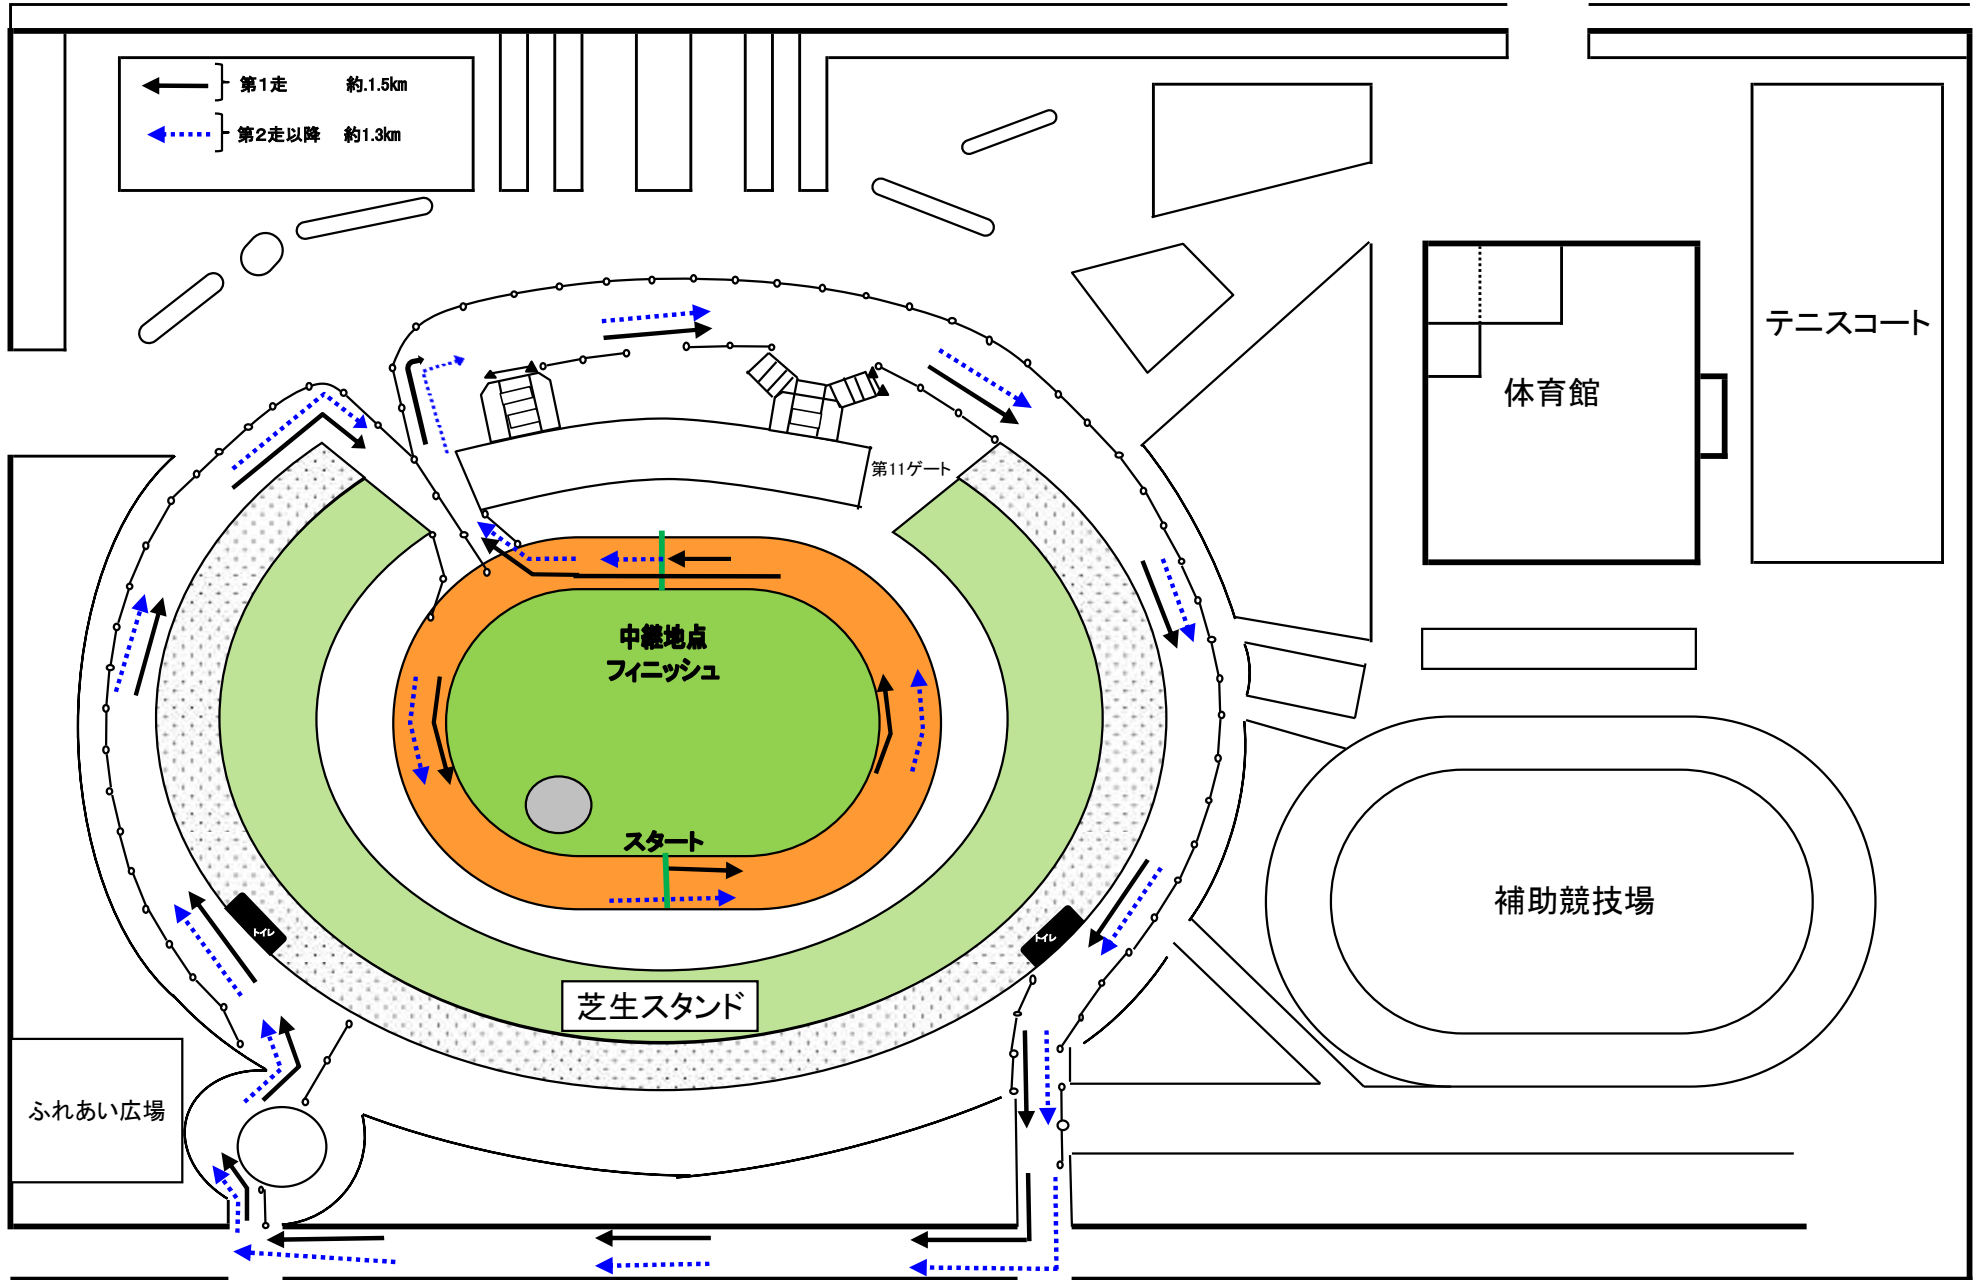

第43回上尾市民駅伝走路図【小学生】

← 桶川市

国道17号

さいたま市 →

← 第1走 約1.5km
← 第2走以降 約1.3km

中継地点
フィニッシュ

スタート

芝生スタンド

体育館

テニスコート

補助競技場

ふれあい広場

トイレ

トイレ

第11ゲート