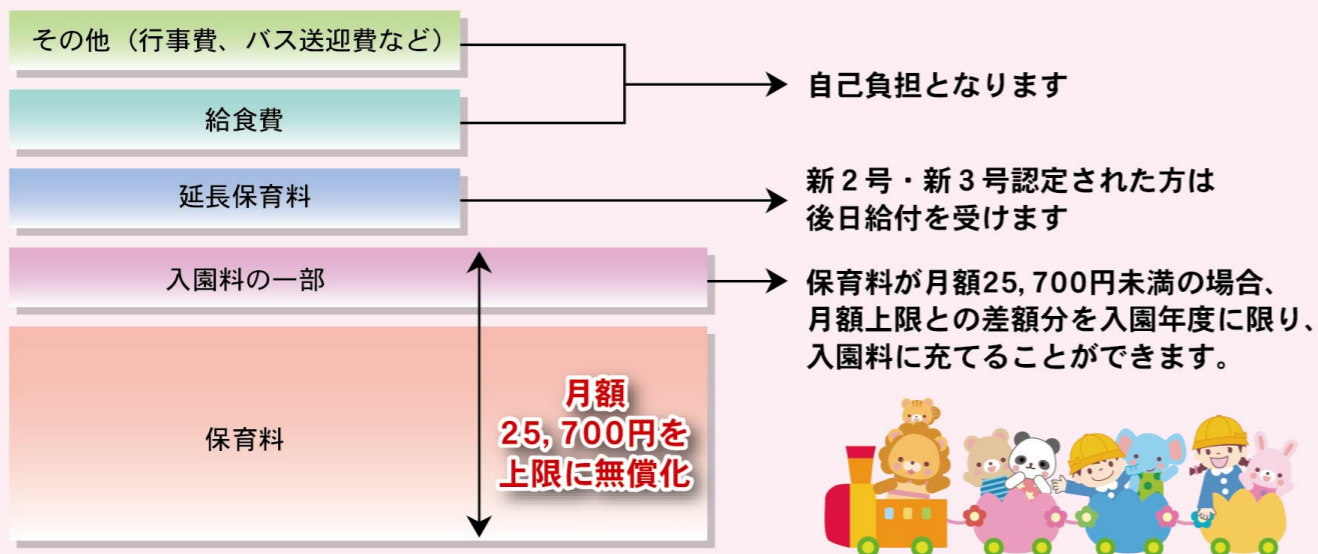

幼稚園は、満3歳から幼児教育を提供する施設で、通常14時頃には降園となりますが、その後「延長保育」を行っている園は、17時～19時まで開園しています。また、夏休み等の「長期休暇預かり保育」を実施している幼稚園もあります。延長保育・長期休暇預かり保育の実施有無や実施時間などは園ごとに異なっておりますので、詳細につきましては各園に直接お問い合わせください。

■ 保育料の無償化

令和元年10月より施行された幼児教育の無償化により、満3～5歳児の入園料・保育料が25,700円/月を上限に無償となります。(なお教材費、行事費、給食費(※)、バス送迎費などは無償の対象外です。)

幼稚園を利用する児童は、施設等利用給付認定(新1～3号認定)の認定を受ける必要があります。必要書類は園から配布されますので、必要事項をご記入のうえ、在籍する園へご提出ください。

また、延長保育料についても、市から「保育の必要性の認定」(新2号認定)を受けた場合は、11,300円/月を上限に無償(償還払い)となります。(450円×利用日数が上限)

(※) 年収360万円未満相当世帯の児童、または小学生3年生までのきょうだいの中で、3人目以降の児童は副食費が免除となります。

児童のクラス	認定区分	保育料	延長保育料
満3歳児クラス～5歳児(年長クラス)で保育の必要性がない世帯	新1号認定	月額 25,700円を 上限に無償化	無償化の対象外(利用は可能)
3歳児(年少クラス)～5歳児(年長クラス)で保育の必要性がある世帯	新2号認定		月額11,300円を上限に延長保育料を無償化(450円×利用日数が上限)
満3歳児クラスで保育の必要性がある世帯のうち、住民税非課税世帯	新3号認定		月額16,300円を上限に延長保育料を無償化(450円×利用日数が上限)

・満3歳児クラスはプレ保育とは異なります。プレ保育等の半日・隔日クラスは無償化の対象外です。

■ 幼稚園に通園した際の支払いイメージ

MAP 1