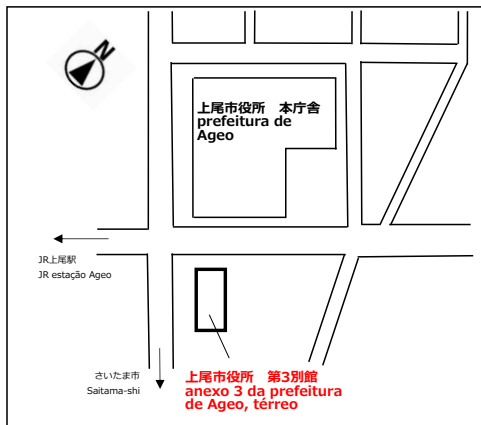

外国人市民の相談窓口 ハローコーナー Guichê de consultas para estrangeiros "Hello Corner"

A Hello Corner está à disposição de todos os estrangeiros para qualquer tipo de consulta do cotidiano.
Esperamos a sua visita.

Atendimento: todas segundas feiras
(excetuando-se feriados nacionais e folga da prefeitura)
Local: Anexo n. 3 da prefeitura de Ageo, térreo
Telefone: 048-775-5111 Peça a telefonista "Hello Corner, onegaishimasu"

4 Abril 2024 5 Maio 2024 6 Junho 2024

Dom	Seg	Ter	Qua	Qui	Sex	Sab
	1	2	3	4	5	6
7	8	9	10	11	12	13
14	15	16	17	18	19	20
21	22	23	24	25	26	27
28	29	30				

Dom	Seg	Ter	Qua	Qui	Sex	Sab
			1	2	3	4
5	6	7	8	9	10	11
12	13	14	15	16	17	18
19	20	21	22	23	24	25
26	27	28	29	30	31	

Dom	Seg	Ter	Qua	Qui	Sex	Sab
						1
2	3	4	5	6	7	8
9	10	11	12	13	14	15
16	17	18	19	20	21	22
23	24	25	26	27	28	29
30						

7 Julho 2024 8 Agosto 2024 9 Setembro 2024

Dom	Seg	Ter	Qua	Qui	Sex	Sab
	1	2	3	4	5	6
7	8	9	10	11	12	13
14	15	16	17	18	19	20
21	22	23	24	25	26	27
28	29	30	31			

Dom	Seg	Ter	Qua	Qui	Sex	Sab
				1	2	3
4	5	6	7	8	9	10
11	12	13	14	15	16	17
18	19	20	21	22	23	24
25	26	27	28	29	30	31

Dom	Seg	Ter	Qua	Qui	Sex	Sab
1	2	3	4	5	6	7
8	9	10	11	12	13	14
15	16	17	18	19	20	21
22	23	24	25	26	27	28
29	30					

9:00 ~ 12:00	Inglês / Espanhol
13:00 ~ 16:00	Espanhol / Chinês / Português

A prefeitura da cidade de Ageo poderá atender estrangeiros que vierem aos seus guichês, em 13 idiomas através de serviço de intérprete por telefone.

Idiomas: inglês, chinês, coreano, português, espanhol, tailandês, vietnamita, indonésio, tagalo, nepalês, hindu, mongol e Mianmar

Multilingual Information (Ageo city)

Hello Corner News (Português)

Para maiores informações favor contactar

Shimin Kyodo Suishin Ka

Tel: 048-775-4597

Fax: 048-775-0007

Mail: s53000@city.ageo.lg.jp

Português