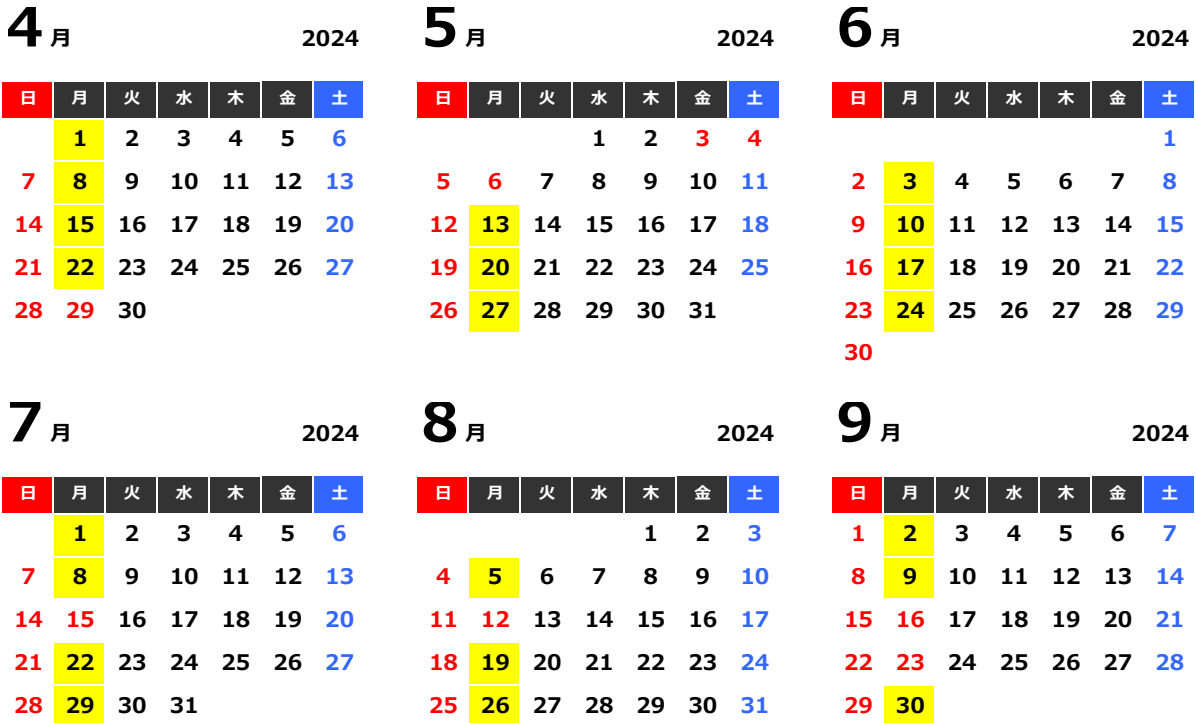

外国人市民の相談窓口 ハローコーナー

「ハローコーナー」は 外国人(がいこくじん)市民(しみん)の ための 無料(むりよう) 相談(そうだん) 窓口(まどぐち)です。
日本人(にほんじん)の 相談(そうだん)も 可能(かのう)です。
お気軽(きがる)に ご相談(そうだん) ください。

とき：毎週(まいしゅう) 月曜日(げつようび)
※祝日(しゅくじつ) や 市役所(しやくしよ) が 休(やす)みの 日(ひ) は ハローコーナーも 休(やす)みです。
ところ：上尾市役所(あげおしやくしよ) 第(だい)3別館(べっかん) 1階(かい)
電話番号(でんわばんごう)：048-775-5111 ※「ハローコーナー おねがいします」と 言(い)って ください。