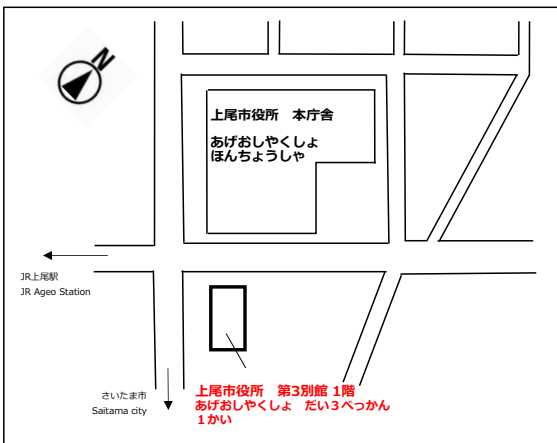

外国人市民の相談窓口 ハローコーナー

「ハローコーナー」は 外国人(がいこくじん)市民(しみん)の ための 無料(むりよう) 相談(そうだん) 窓口(まどぐち)です。
日本人(にほんじん)の 相談(そうだん)も 可能(かのう)です。
お気軽(きがる)に ご相談(そうだん) ください。

とき：毎週(まいしゅう) 月曜日(げつようび)

※祝日(しゅくじつ) や 市役所(しやくしよ) が 休(やす)みの 日(ひ) は ハローコーナーも 休(やす)みです。

ところ：上尾市役所(あげおしやくしよ) 第(だい)3別館(べっかん) 1階(かい)

電話番号(でんわばんごう)：048-775-5111 ※「ハローコーナー おねがいます」と 言(い)って ください。

10月

2024

日	月	火	水	木	金	土
		1	2	3	4	5
6	7	8	9	10	11	12
13	14	15	16	17	18	19
20	21	22	23	24	25	26
27	28	29	30	31		

11月

2024

日	月	火	水	木	金	土
					1	2
3	4	5	6	7	8	9
10	11	12	13	14	15	16
17	18	19	20	21	22	23
24	25	26	27	28	29	30

12月

2024

日	月	火	水	木	金	土
1	2	3	4	5	6	7
8	9	10	11	12	13	14
15	16	17	18	19	20	21
22	23	24	25	26	27	28
29	30	31				

1月

2025

日	月	火	水	木	金	土
			1	2	3	4
5	6	7	8	9	10	11
12	13	14	15	16	17	18
19	20	21	22	23	24	25
26	27	28	29	30	31	

2月

2025

日	月	火	水	木	金	土
						1
2	3	4	5	6	7	8
9	10	11	12	13	14	15
16	17	18	19	20	21	22
23	24	25	26	27	28	

3月

2025

日	月	火	水	木	金	土
						1
2	3	4	5	6	7	8
9	10	11	12	13	14	15
16	17	18	19	20	21	22
23	24	25	26	27	28	29
30	31					

9:00 ~ 12:00	英語 / スペイン語
13:00 ~ 16:00	スペイン語 / 中国語 / ポルトガル語

市役所の窓口では、次の13言語で電話による通訳サービスがあります

英語(English), 中国語(中文), 韓国・朝鮮語(한국・조선어),
ポルトガル語(Português), スペイン語(español), タイ語(ภาษาไทย),
ベトナム語(Tiếng việt), インドネシア語(bahasa indonesia),
タガログ語(Tagalog), ネパール語(नेपाली), ヒンディー語(हिन्दी),
モンゴル語(Монгол хэл), ミャンマー語(မြန်မာ)

上尾市(あげおし)の多言語情報(たげんごじょうほう)

Hello Corner News (英語)

くわしいことは 市民協働推進課に きいて ください。

Tel: 048-775-4597

Fax: 048-775-0007

Mail: s53000@city.ageo.lg.jp

にほんご