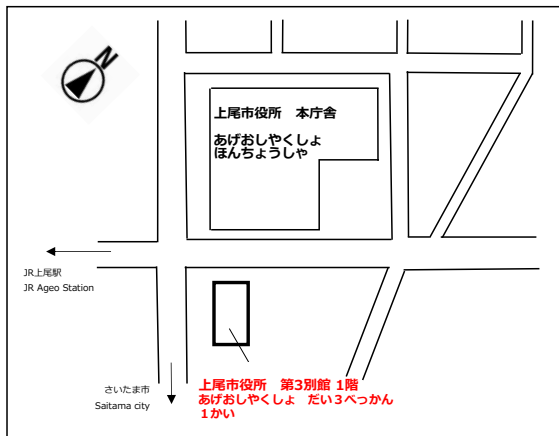

外国人市民の相談窓口 ハローコーナー

「ハローコーナー」は 外国人(がいこくじん)市民(しみん)の ための 無料(むりよう) 相談(そうだん) 窓口(まどぐち)です。
日本人(にほんじん)の 相談(そうだん)も 可能(かのう)です。
お気軽(きがる)に ご相談(そうだん) ください。

とき：毎週(まいしゅう) 月曜日(げつようび)
※祝日(しゅくじつ) や 市役所(しやくしよ) が 休(やす)みの 日(ひ) は ハローコーナーも 休(やす)みです。
ところ：上尾市役所(あげおしやくしよ) 第(だい)3別館(べっかん) 1階(かい)
電話番号(でんわばんごう)：048-775-5111 ※「ハローコーナー おねがいします」と 言(い)って ください。