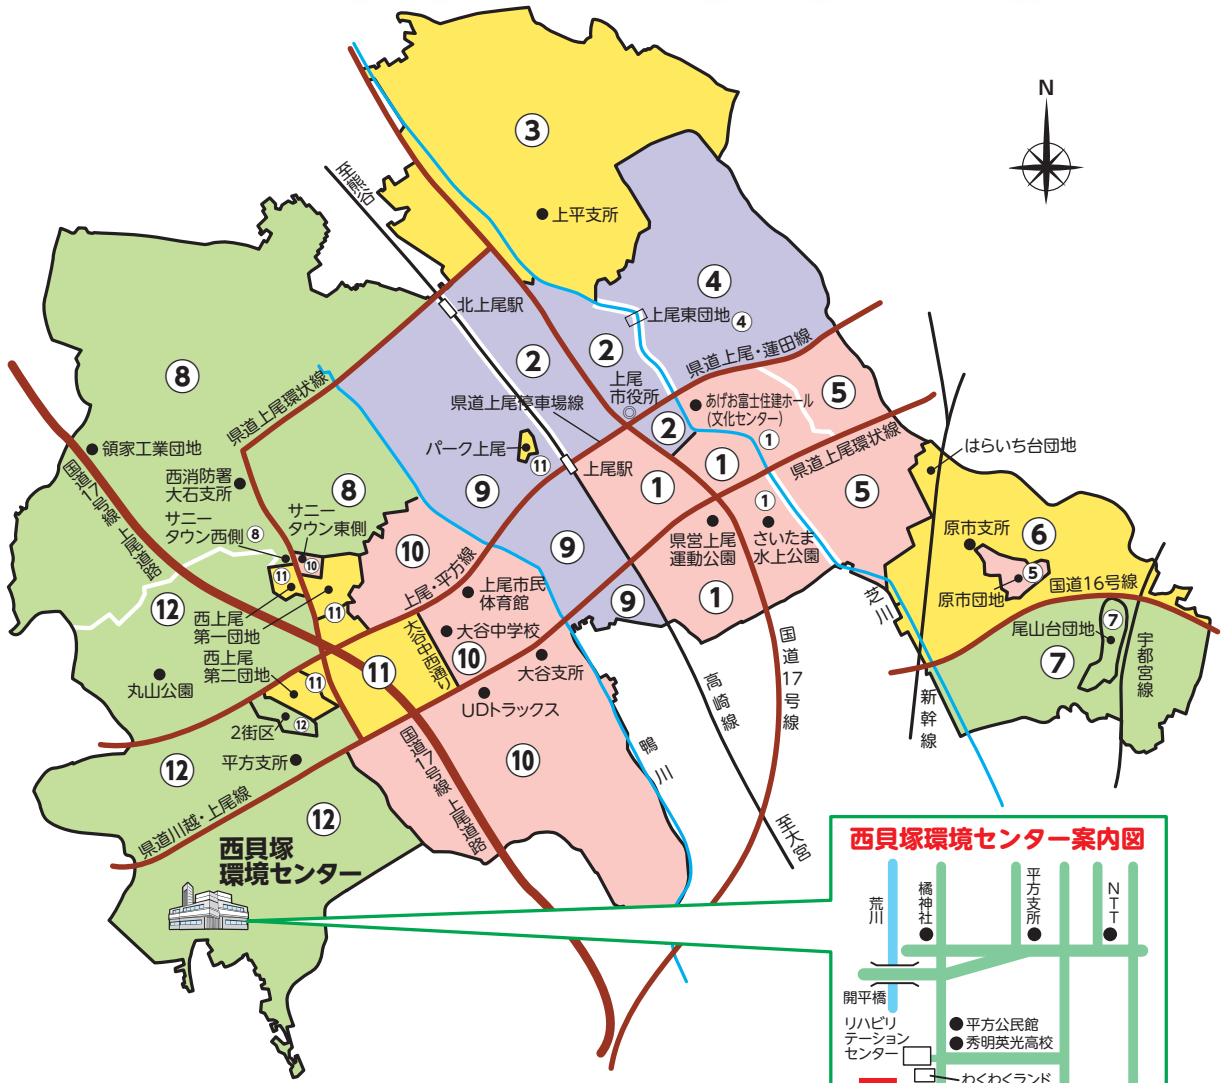

# 上尾市ごみ収集区域図

## 収集区域

<b>A</b> 12・13 ページ	<b>区域番号</b> ..... ① ○仲町 ○愛宕 ○栄町 ○日の出 ○東町 ○宮本町(上尾停車場線の南側) ○二ツ宮及び柳通り北区 (上尾・蓮田線の南側) ○陣屋(上尾環状線の北側)	<b>区域番号</b> ..... ⑤ ○下平塚(上尾・蓮田線の南側) ○陣屋(上尾環状線の南側) ○原市1~3区(原市北含む) ○原市団地	<b>区域番号</b> ..... ⑩ ○東今泉 ○川 ○今泉(上尾・平方線の北側) ○サニータウン(上尾環状線の東側) ○向山(大谷中学校西通りの東側と川越・上尾線の南側) ○吉丁目(川越・上尾線の南側) ○地頭方(川越・上尾線の南側) ○大谷本郷 ○中新井 ○堤崎 ○戸崎 ○戸崎団地
	<b>区域番号</b> ..... ⑦ ○原市6~9区 (国道16号線の南側(瓦葺の一部含む)) ○尾山台団地	<b>区域番号</b> ..... ⑧ ○小泉 ○下芝 ○中分 ○藤波 ○井戸木 ○中妻3~5丁目 ○泉台 ○三井 ○畔吉東部・雲雀 ○領家東部・西部 ○サニータウン(上尾環状線の西側)	<b>区域番号</b> ..... ⑫ ○平方 ○上野 ○平方領々家 ○上野本郷 ○西貝塚 ○畔吉前原・新田 ○小敷谷東部(上尾・平方線の北側) ○小敷谷西部 ○地頭方(川越・上尾線の北側) ○西上尾第二団地(2街区)
	<b>区域番号</b> ..... ② ○宮本町(上尾停車場線の北側(アリオパール上尾マンション含む)) ○上町 ○柏座1丁目(高崎線の東側) ○緑丘1~5丁目 ○原新町 ○本町1~6丁目(上尾東団地は除く)	<b>区域番号</b> ..... ④ ○向原 ○上尾東団地 ○錦町(25~38番地) ○上平塚 ○中平塚 ○ビレッジハウス ○二ツ宮・下平塚・柳通り北区 (上尾・蓮田線の北側)	<b>区域番号</b> ..... ⑨ ○中妻1・2丁目 ○浅間台 ○春日 ○弁財 ○柏座1~4丁目(高崎線の西側) ○フィーリア上尾 ○谷津 ○ソフィア上尾 ○富士見 ○富士見団地 ○西宮下
<b>区域番号</b> ..... ③ ○上 ○南 ○久保 ○西門前 ○菅谷 ○須ヶ谷 ○上平中央 ○錦町(1~24番地) ○シラコバ団地 ○中妻(高崎線の東側)	<b>区域番号</b> ..... ⑥ ○原市4~8区(国道16号線の北側) (瓦葺の一部・五番町・原市中含む) ○原市10区	<b>区域番号</b> ..... ⑪ ○今泉(上尾・平方線の南側) ○西上尾第一団地 ○パーク上尾 ○小敷谷東部(上尾・平方線の南側) ○西上尾第二団地(1・3街区) ○吉丁目(川越・上尾線の北側) ○向山(大谷中学校西通りの西側)	