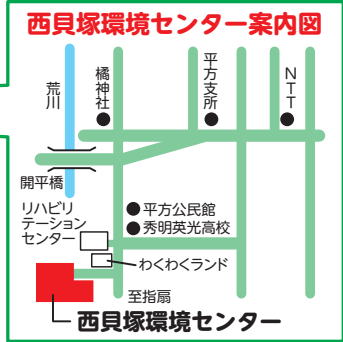

# 上尾市ごみ収集区域図

## 収集区域

<b>A</b> 12・13 ページ	<b>区域番号</b> ..... ① ○仲町 ○愛宕 ○栄町 ○日の出 ○東町 ○宮本町(上尾停車場線の南側) ○二ツ宮及び柳通り北区 (上尾・蓮田線の南側) ○陣屋(上尾環状線の北側)	<b>区域番号</b> ..... ⑤ ○下平塚(上尾・蓮田線の南側) ○陣屋(上尾環状線の南側) ○原市1~3区(原市北含む) ○原市団地	<b>区域番号</b> ..... ⑩ ○東今泉 ○川 ○今泉(上尾・平方線の北側) ○サニータウン(上尾環状線の東側) ○向山(大谷中学校西通りの東側と川越・上尾線の南側) ○吉丁目(川越・上尾線の南側) ○地頭方(川越・上尾線の南側) ○大谷本郷 ○中新井 ○堤崎 ○戸崎 ○戸崎団地
	<b>区域番号</b> ..... ⑦ ○原市6~9区 (国道16号線の南側(瓦葺の一部含む)) ○尾山台団地	<b>区域番号</b> ..... ⑧ ○小泉 ○下芝 ○中分 ○藤波 ○井戸木 ○中妻3~5丁目 ○泉台 ○三井 ○畔吉東部・雲雀 ○領家東部・西部 ○サニータウン(上尾環状線の西側)	<b>区域番号</b> ..... ⑫ ○平方 ○上野 ○平方領々家 ○上野本郷 ○西貝塚 ○畔吉前原・新田 ○小敷谷東部(上尾・平方線の北側) ○小敷谷西部 ○地頭方(川越・上尾線の北側) ○西上尾第二団地(2街区)
	<b>区域番号</b> ..... ② ○宮本町(上尾停車場線の北側(アリオパール上尾マンション含む)) ○上町 ○柏座1丁目(高崎線の東側) ○緑丘1~5丁目 ○原新町 ○本町1~6丁目(上尾東団地は除く)	<b>区域番号</b> ..... ④ ○向原 ○上尾東団地 ○錦町(25~38番地) ○上平塚 ○中平塚 ○ビレッジハウス ○二ツ宮・下平塚・柳通り北区 (上尾・蓮田線の北側)	<b>区域番号</b> ..... ⑨ ○中妻1・2丁目 ○浅間台 ○春日 ○弁財 ○柏座1~4丁目(高崎線の西側) ○フィーリア上尾 ○谷津 ○ソフィア上尾 ○富士見 ○富士見団地 ○西宮下
<b>区域番号</b> ..... ③ ○上 ○南 ○久保 ○西門前 ○菅谷 ○須ヶ谷 ○上平中央 ○錦町(1~24番地) ○シラコバ団地 ○中妻(高崎線の東側)	<b>区域番号</b> ..... ⑥ ○原市4~8区(国道16号線の北側) (瓦葺の一部・五番町・原市中含む) ○原市10区	<b>区域番号</b> ..... ⑪ ○今泉(上尾・平方線の南側) ○西上尾第一団地 ○パーク上尾 ○小敷谷東部(上尾・平方線の南側) ○西上尾第二団地(1・3街区) ○吉丁目(川越・上尾線の北側) ○向山(大谷中学校西通りの西側)	